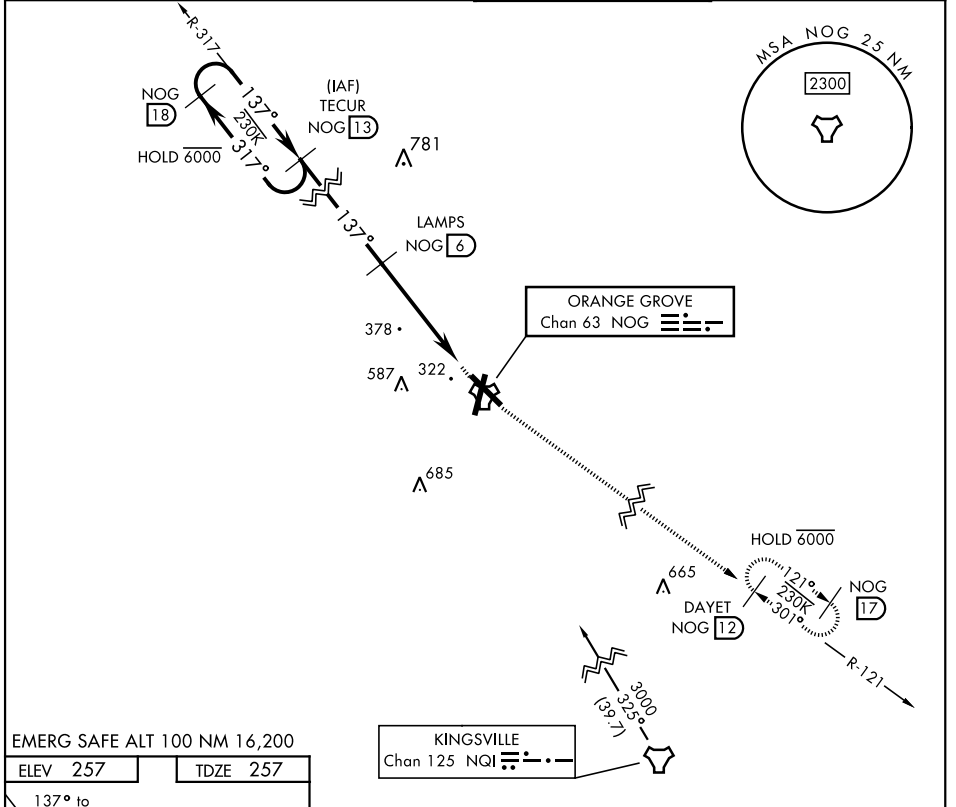

TACAN Z RWY 13

ORANGE GROVE NALF (KNOG)

TACAN Chan 63	NOG 137°	APCH CRS 137°	Rwy Idg 8001	TDZE 257	Arprt Elev 257
-------------------------	--------------------	-------------------------	------------------------	--------------------	--------------------------

AL-6553 [USN]

MISSED APPROACH: Climbing left turn to 3000 and intercept NOG TACAN R-121 to DAYET and hold.

ATIS ★ 254.35	KINGSVILLE APP CON 119.90 290.45	TOWER ★ 128.4 281.425	GND CON 229.4
--------------------------------	---	--	--------------------------------

EMERG SAFE ALT 100 NM 16,200

ELEV 257	TDZE 257
----------	----------

MIRL all rwys

CATEGORY	A	B	C	D
S-13			640-1½ 383	(400-1½)
CIRCLING	660-1 403 (500-1)	720-1 463 (500-1)	920-1¾ 663 (700-1¾)	1000-2½ 743 (800-2½)

TACAN Z RWY 13

SC-3, 03 NOV 2022 to 01 DEC 2022

SC-3, 03 NOV 2022 to 01 DEC 2022