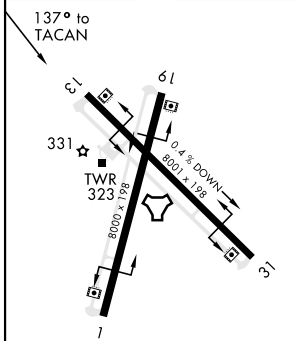

TACAN Z RWY 13

ORANGE GROVE NALF (KNOG)

TACAN Chan 63	NOG 137°	APCH CRS 137°	Rwy Idg 8001	TDZE 257	Arprt Elev 257
-------------------------	--------------------	-------------------------	------------------------	--------------------	--------------------------

AL-6553 [USN]

MISSED APPROACH: Climbing left turn to 3000 and intercept NOG TACAN R-121 to DAYET and hold.

ATIS ★ 254.35	KINGSVILLE APP CON 119.90 290.45	TOWER ★ 128.4 281.425	GND CON 229.4
--------------------------------	---	--	--------------------------------

EMERG SAFE ALT 100 NM 16,200

ELEV 257	TDZE 257
----------	----------

MIRL all rwys

CATEGORY	A	B	C	D
S-13			640-1½ 383	(400-1½)
CIRCLING	660-1 403 (500-1)	720-1 463 (500-1)	920-1¾ 663 (700-1¾)	1000-2½ 743 (800-2½)