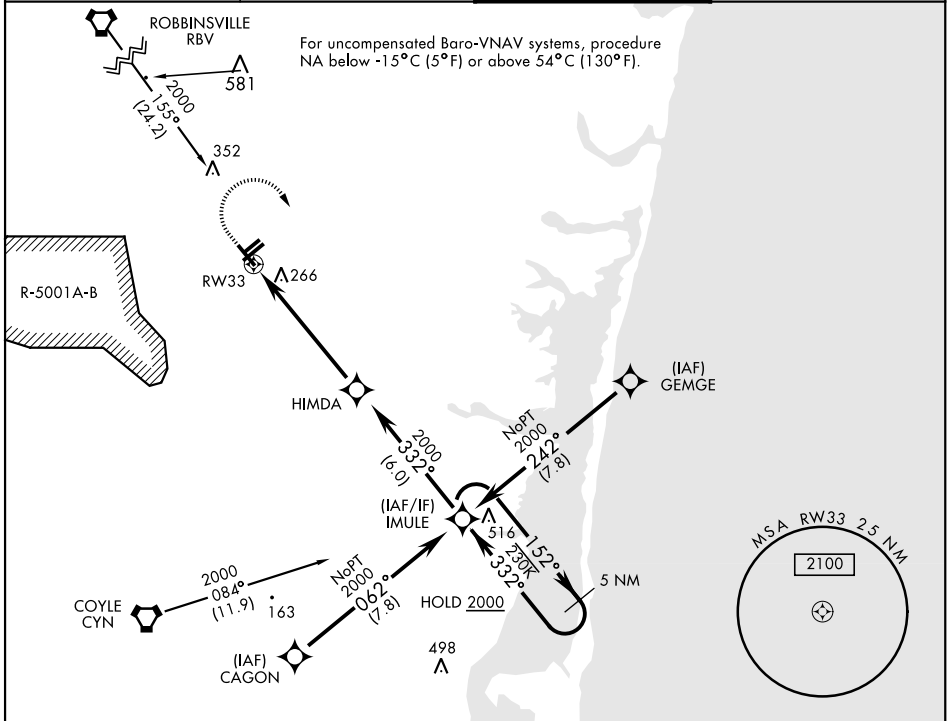

WAAS Chan 96580 W33A	APCH CRS 332°	Rwy ldg TDZE Arpt Elev 5002 88 101
--	-------------------------	--

AL-223 [USN]

(JOINT BASE MC GUIRE DIX LAKEHURST) (KNEL)

DME/DME RNP-0.3 NA

MISSED APPROACH: Climb to 700 then climbing right turn to 2000 direct IMULE and hold.

ATIS ★ 276.525	MC GUIRE APP CON 126.475 363.8	TOWER★ 127.775 360.2	GND CON 118.375 307.375
--------------------------	--	--------------------------------	-----------------------------------

EMERG SAFE ALT 100 NM 4100

ELEV 101	TDZE 88
----------	---------

CATEGORY	A	B	C	D
LPV DA		289-3/4	201 (200-3/4)	
LNAV/VNAV DA		577-13/8	489 (500-13/8)	
LNAV MDA	600-1	512 (500-1)	600-13/8	512 (500-13/8)
CIRCLING	640-1 539 (600-1)	720-1 619 (700-1)	720-13/4 619 (700-13/4)	720-2 619 (700-2)

HIRL Rwy 6-24	249
MIRL Rwy 063°-243°	

NE-2, 01 DEC 2022 to 29 DEC 2022

NE-2, 01 DEC 2022 to 29 DEC 2022