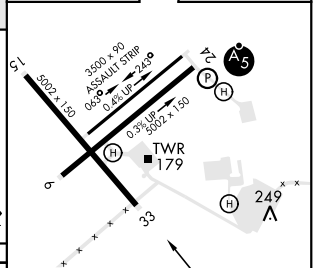

WAAS Chan 96580 W33A	APCH CRS 332°	Rwy ldg TDZE Arpt Elev 5002 88 101
--	-------------------------	--

AL-223 [USN]

(JOINT BASE MC GUIRE DIX LAKEHURST) (KNEL)

DME/DME RNP-0.3 NA

MISSED APPROACH: Climb to 700 then climbing right turn to 2000 direct IMULE and hold.

ATIS ★ 276.525	MC GUIRE APP CON 126.475 363.8	TOWER★ 127.775 360.2	GND CON 118.375 307.375
--------------------------	--	--------------------------------	-----------------------------------

EMERG SAFE ALT 100 NM 4100

ELEV 101	TDZE 88
----------	---------

CATEGORY	A	B	C	D
LPV DA		289-3/4	201 (200-3/4)	
LNAV/VNAV DA		577-13/8	489 (500-13/8)	
LNAV MDA	600-1	512 (500-1)	600-13/8	512 (500-13/8)
CIRCLING	640-1 539 (600-1)	720-1 619 (700-1)	720-13/4 619 (700-13/4)	720-2 619 (700-2)

HIRL Rwy 6-24	249
MIRL Rwy 063°-243°	

NE-2, 01 DEC 2022 to 29 DEC 2022

NE-2, 01 DEC 2022 to 29 DEC 2022