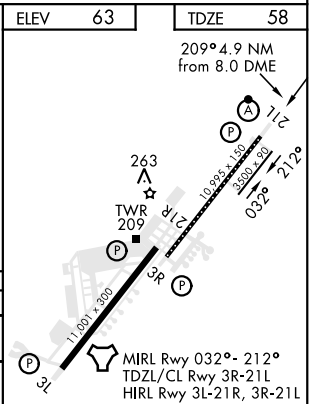

TACAN SUU Chan 113	APCH CRS 209°	Rwy Idg 10,995 TDZE 58 Arprt Elev 63
------------------------------	-------------------------	---

AL-488 [USAF]

TRAVIS AFB (KSUU)

ATIS 135.55 292.125		APP CON 119.9 322.325 (S) 126.6 281.45 (N)	TOWER 120.75 254.4	GND CON 121.8 289.4	CLNC DEL 127.55 335.8
-------------------------------	--	--	------------------------------	-------------------------------	---------------------------------

EMERG SAFE ALT 100 NM 12,600 FROM SUU TACAN

5000 SUU R-209	SUU 3	SEATO SUU 14	WUBUS SUU 8	ZAMES SUU 14	SEATO SUU 14
TACAN	AMNOT SUU 5.2 (3.6)	5000	3000	1600	2.84° TCH 73
0.5	4.4 NM				
CATEGORY	A	B	C	D	E
S-21L*	800/24 742 (800-½)	800/40 742 (800-¾)	800-1¼	742 (800-1¼)	
CIRCLING**	800-1 737 (800-1)	800-1¼ 737 (800-1¼)	800-2 737 (800-2)	1200-3	1137 (1200-3)