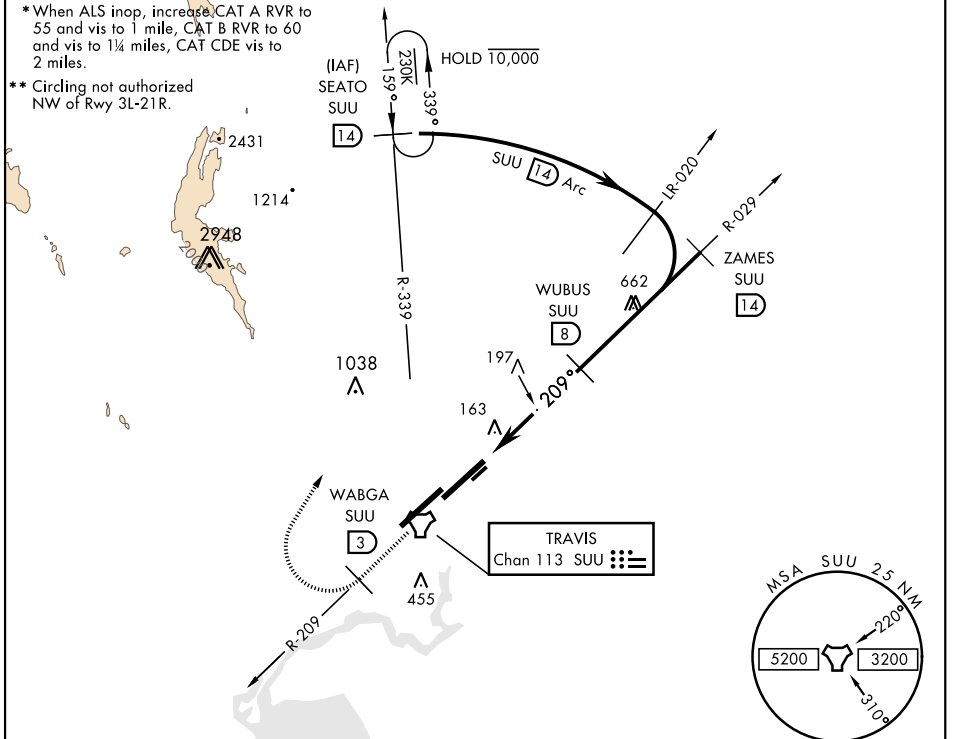

TACAN SUU Chan 113	APCH CRS 209°	Rwy Idg 10,995 TDZE 58 Arprt Elev 63
------------------------------	-------------------------	---

AL-488 [USAF]

TRAVIS AFB (KSUU)

ATIS 135.55 292.125		APP CON 119.9 322.325 (S) 126.6 281.45 (N)	TOWER 120.75 254.4	GND CON 121.8 289.4	CLNC DEL 127.55 335.8
-------------------------------	--	--	------------------------------	-------------------------------	---------------------------------

EMERG SAFE ALT 100 NM 12,600 FROM SUU TACAN

5000 SUU R-209	SUU 3	SEATO SUU 14	WUBUS SUU 8	ZAMES SUU 14	SEATO SUU 14
TACAN	AMNOT SUU 5.2 (3.6)	5000	3000	1600	2.84° TCH 73
0.5	4.4 NM				
CATEGORY	A	B	C	D	E
S-21L*	800/24 742 (800-½)	800/40 742 (800-¾)	800-1¼	742 (800-1¼)	
CIRCLING**	800-1 737 (800-1)	800-1¼ 737 (800-1¼)	800-2 737 (800-2)	1200-3	1137 (1200-3)

SW-2, 26 JAN 2023 to 23 FEB 2023

SW-2, 26 JAN 2023 to 23 FEB 2023