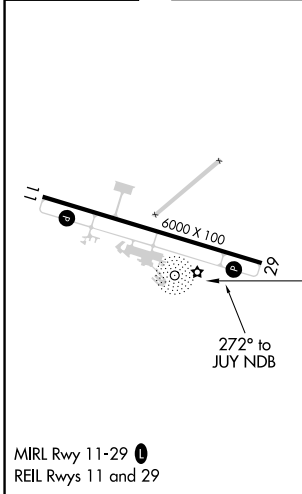

CATEGORY	COPTER
H-29	860-$\frac{3}{4}$ 552 (600-$\frac{3}{4}$)

SE-4, 26 JAN 2023 to 23 FEB 2023

SE-4, 26 JAN 2023 to 23 FEB 2023