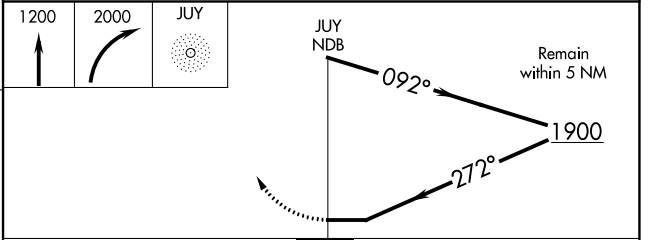

CATEGORY	COPTER
H-29	860-$\frac{3}{4}$ 552 (600-$\frac{3}{4}$)

SE-4, 26 JAN 2023 to 23 FEB 2023

SE-4, 26 JAN 2023 to 23 FEB 2023