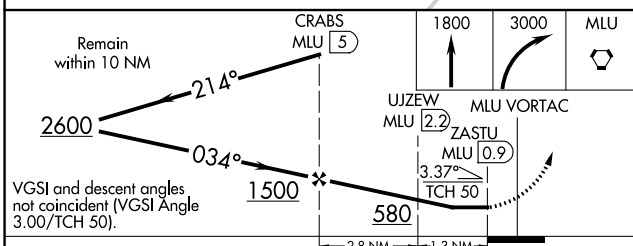

ATIS 125.05	MONROE APP CON★ 118.15 290.475	MONROE TOWER★ 118.9 (CTAF) 257.8	GND CON 121.9	CLNC DEL 121.65	UNICOM 122.95
-----------------------	--	--	-------------------------	---------------------------	-------------------------

SC-4, 23 MAR 2023 to 20 APR 2023

SC-4, 23 MAR 2023 to 20 APR 2023

ELEV 79	D	TDZE 78
---------	----------	---------

CATEGORY	A	B	C	D
S-4	460/24	382 (400-½)	460/40	382 (400-¾)
C CIRCLING	580-1 501 (600-1)	620-1 541 (600-1)	740-1¾ 661 (700-1¾)	1160-3 1081 (1100-3)