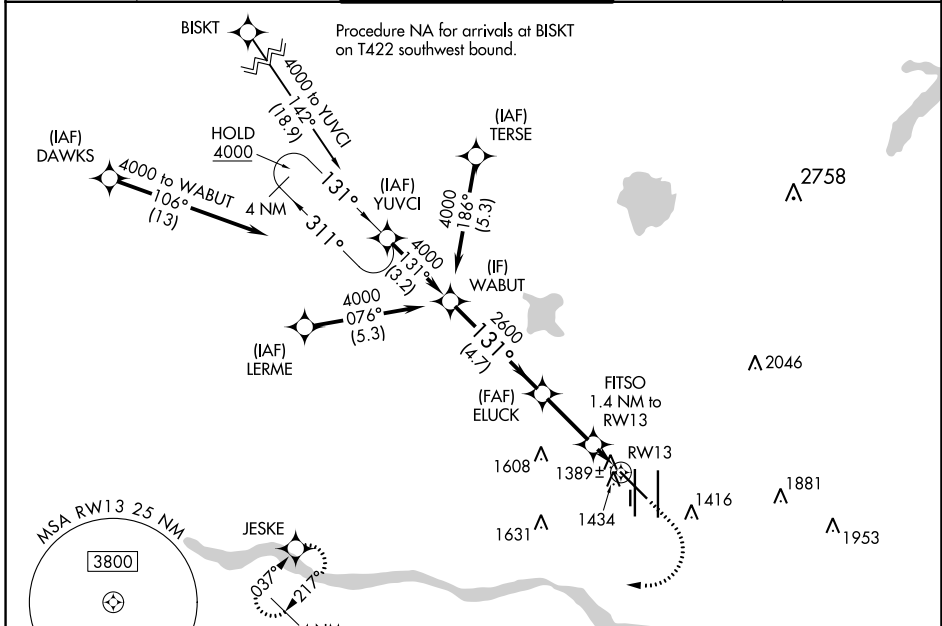

WAAS CH 45625 W13A	APP CRS 131°	Rwy Idg TDZE Apt Elev	7800 1279 1296
--	------------------------	-----------------------------	---

RNAV (GPS) RWY 13

WILL ROGERS WORLD (OKC)

RNP APCH-GPS.		MISSED APPROACH: Climb to 1700 then climbing right turn to 3000 direct JESKE and hold.		
▼	▲			
ASR				

D-ATIS 125.85	OKE CITY APP CON 124.6 266.8	ROGERS TOWER 119.35 269.45	GND CON 121.9 348.6	CLNC DEL 124.35
-------------------------	--	--------------------------------------	-------------------------------	---------------------------

SC-1, 23 MAR 2023 to 20 APR 2023

SC-1, 23 MAR 2023 to 20 APR 2023

ELEV 1296	D	TDZE 1279
-----------	----------	-----------

CATEGORY	A	B	C	D
LP MDA	1640-1		361 (400-1)	
LNAV MDA	1700-1	421 (500-1)	1700-1¼	421 (500-1¼)
C CIRCLING	1740-1 444 (500-1)	1760-1 464 (500-1)	1960-1¾ 664 (700-1¾)	2000-2¼ 704 (800-2¼)

REIL Rwy 13 and 31
TDZ/CL Rwy 35R
MIRL Rwy 13-31
HIRL Rwy 17L-35R and 17R-35L