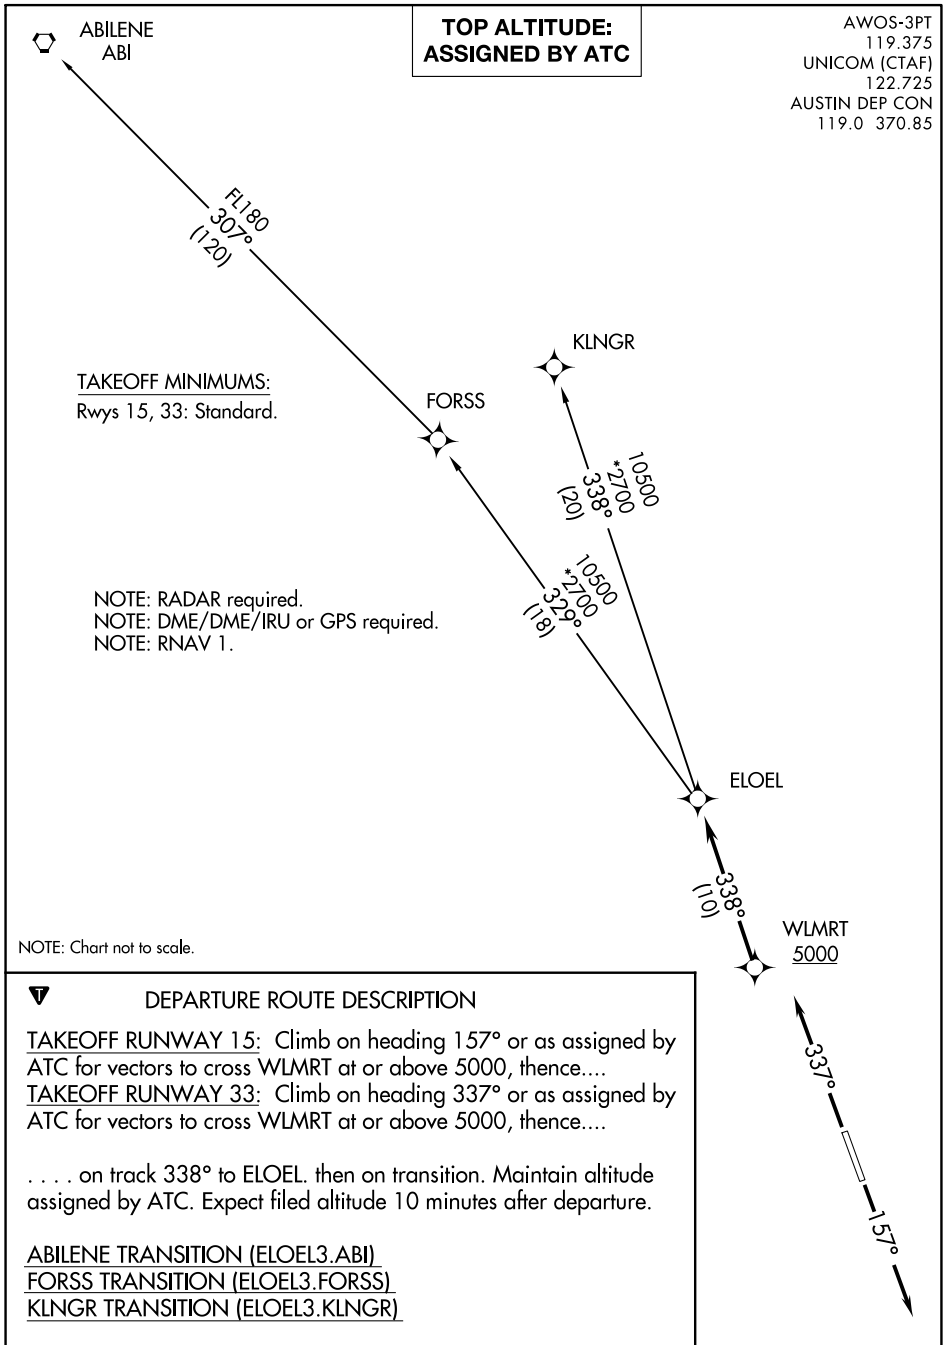

(ELOEL3.ELOEL) 22027

LAGO VISTA TX/RUSTY ALLEN (RYW)

# ELOEL THREE DEPARTURE (RNAV) AL-6111 (FAA)

LAGO VISTA, TEXAS

SC-3, 23 MAR 2023 to 20 APR 2023

SC-3, 23 MAR 2023 to 20 APR 2023

## ELOEL THREE DEPARTURE (RNAV)

(ELOEL3.ELOEL) 22APR21

LAGO VISTA, TEXAS

LAGO VISTA TX/RUSTY ALLEN (RYW)