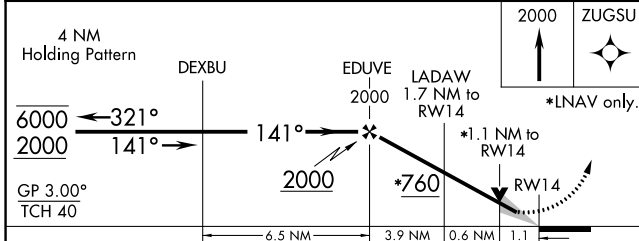

WAAS CH <b>69518</b> <b>W14A</b>	APP CRS <b>141°</b>	Rwy Idg TDZE <b>187</b> Apt Elev <b>187</b>	<b>4999</b>
--	------------------------	---	-------------

# RNAV (GPS) RWY 14

HOMERVILLE (HOE)

RNP APCH.	MISSED APPROACH: Climb to 2000 direct ZUGSU and hold.
<p>For uncompensated Baro-VNAV systems, LNAV/VNAV NA below -15°C or above 54°C.</p>	

AWOS-3 <b>118.725</b>	VALDOSTA APP CON★ <b>126.6 285.6</b>	CTAF <b>122.9 0</b>
--------------------------	---	------------------------

ELEV 187	TDZE 187
----------	----------

CATEGORY	A	B	C	D
LPV DA		437-1	250 (300-1)	
LNAV/VNAV DA		461-1	274 (300-1)	
LNAV MDA		560-1	373 (400-1)	
CIRCLING	680-1 493 (500-1)	740-1 553 (600-1)	940-2¼ 753 (800-2¼)	940-2½ 753 (800-2½)