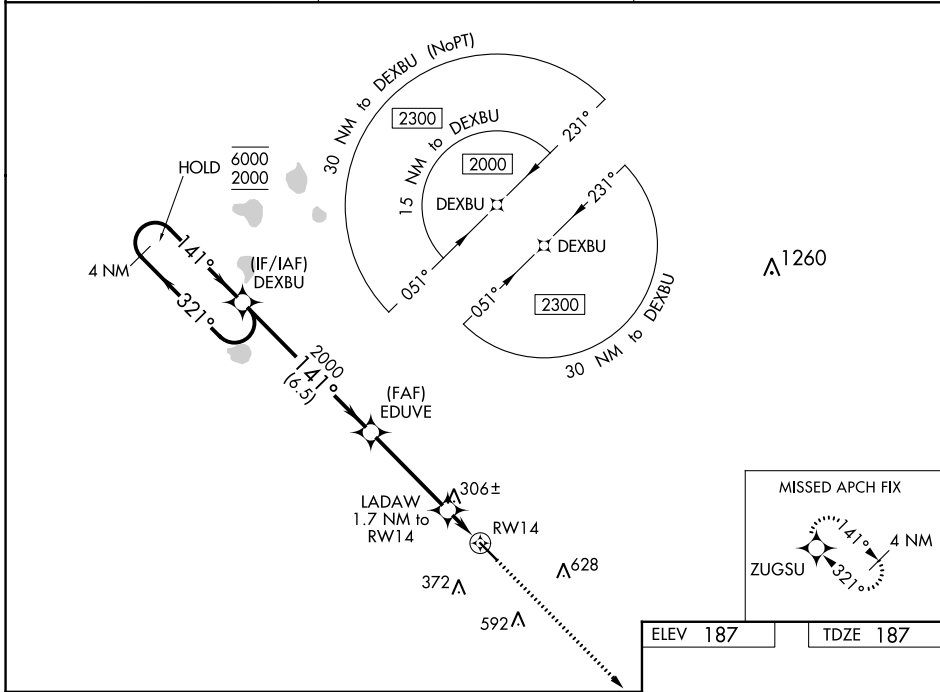

WAAS CH <b>69518</b> <b>W14A</b>	APP CRS <b>141°</b>	Rwy Idg TDZE <b>187</b> Apt Elev <b>187</b>	<b>4999</b>
--	------------------------	---	-------------

# RNAV (GPS) RWY 14

HOMERVILLE (HOE)

RNP APCH.	MISSED APPROACH: Climb to 2000 direct ZUGSU and hold.
<p>For uncompensated Baro-VNAV systems, LNAV/VNAV NA below -15°C or above 54°C.</p>	

AWOS-3 <b>118.725</b>	VALDOSTA APP CON★ <b>126.6 285.6</b>	CTAF <b>122.9 0</b>
--------------------------	---	------------------------

ELEV 187	TDZE 187
----------	----------

CATEGORY	A	B	C	D
LPV DA		437-1	250 (300-1)	
LNAV/VNAV DA		461-1	274 (300-1)	
LNAV MDA		560-1	373 (400-1)	
CIRCLING	680-1 493 (500-1)	740-1 553 (600-1)	940-2¼ 753 (800-2¼)	940-2½ 753 (800-2½)

SE-4, 23 MAR 2023 to 20 APR 2023

SE-4, 23 MAR 2023 to 20 APR 2023