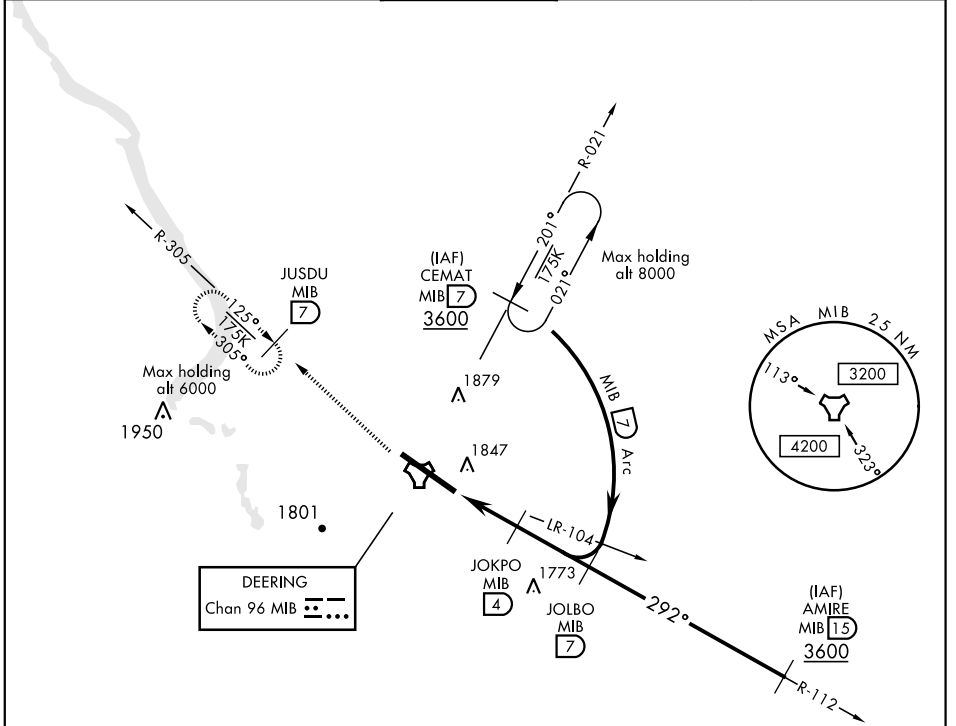

COPTER TACAN 292°

TACAN MIB Chan 96	APCH CRS 292°	Rwy ldg 13,198 TDZE 1646 Arprt Elev 1666	AL-5013 [USAF]	MINOT AFB (KMIB)
-----------------------------	-------------------------	---	----------------	------------------

* When ALS inop, increase RVR to 28 and vis to ½ mile.

ALSF-1 

MISSED APPROACH: Climb to 3600 via MIB TACAN R-305 direct JUSDU and hold.

ATIS ★ 278.8	MINOT APP CON 119.6 363.8	MINOT TOWER ★ 120.65 253.5	GND CON 134.0 275.8	CLNC DEL 326.2
------------------------	-------------------------------------	--------------------------------------	-------------------------------	--------------------------

NC-1, 18 MAY 2023 to 15 JUN 2023

NC-1, 18 MAY 2023 to 15 JUN 2023

COPTER ONLY

EMERG SAFE ALT 100 NM 4700

3600 MIB R-305	JUSDU MIB 7	JOKPO 4	JOLBO R-112 7	ELEV 1666	TDZE 1646
TACAN	JULAM 1.7	2.9	3000		
3	2.3 NM	2400	2.54° TCH 49		
CATEGORY	COPTER				
H-292° *	2100/12	454	(500-¼)		

COPTER TACAN 292°