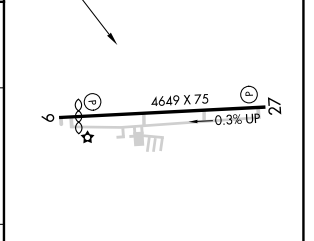

CATEGORY	A	B	C	D
C CIRCLING	1980-1¼ 1096 (1100-1¼)	1980-1½ 1096 (1100-1½)	1980-3	1096 (1100-3)
COGIT FIX MINIMUMS				
C CIRCLING	1620-1	736 (800-1)	1700-2½ 816 (900-2½)	1760-2¾ 876 (900-2¾)

MIRL Rwy 9-27 0 REIL Rwys 9 and 27	FAF to MAP 9.3 NM					
	Knots	60	90	120	150	180
	Min:Sec	9:18	6:12	4:39	3:43	3:06