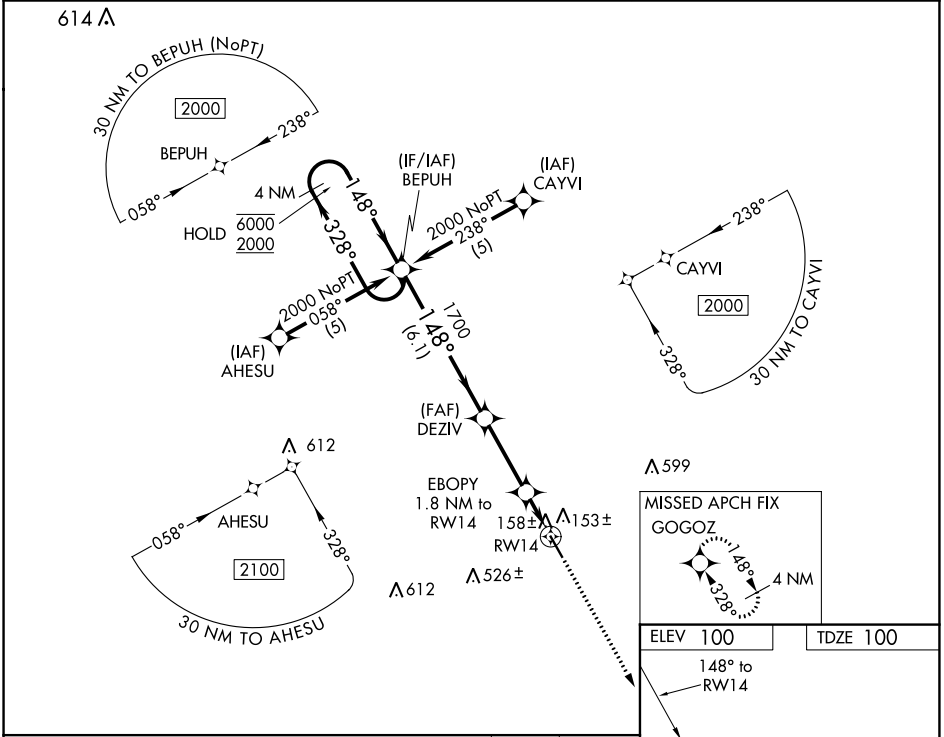

WAAS CH <b>77714</b> <b>W14A</b>	APP CRS <b>148°</b>	Rwy Idg TDZE Apt Elev	<b>5004</b> <b>100</b> <b>100</b>
--	------------------------	-----------------------------	---

# RNAV (GPS) RWY 14

WHARTON RGNL (A.R.M)

RNP APCH. ▼ For uncompensated Baro-VNAV systems, LNAV/VNAV NA below -15°C or above 54°C.	MISSED APPROACH: Climb to 2000 direct GOGOZ and hold.
---	---

AWOS-3 <b>118.475</b>	HOUSTON CENTER <b>128.6 360.8</b>	UNICOM <b>122.7 (CTAF) ①</b>
--------------------------	--------------------------------------	---------------------------------

CATEGORY	A	B	C	D
LPV DA	396-1	296 (300-1)		NA
LNAV/VNAV DA	428-1¼	328 (400-1¼)		NA
LNAV MDA	420-1	320 (400-1)		NA

SC-5, 18 MAY 2023 to 15 JUN 2023

SC-5, 18 MAY 2023 to 15 JUN 2023