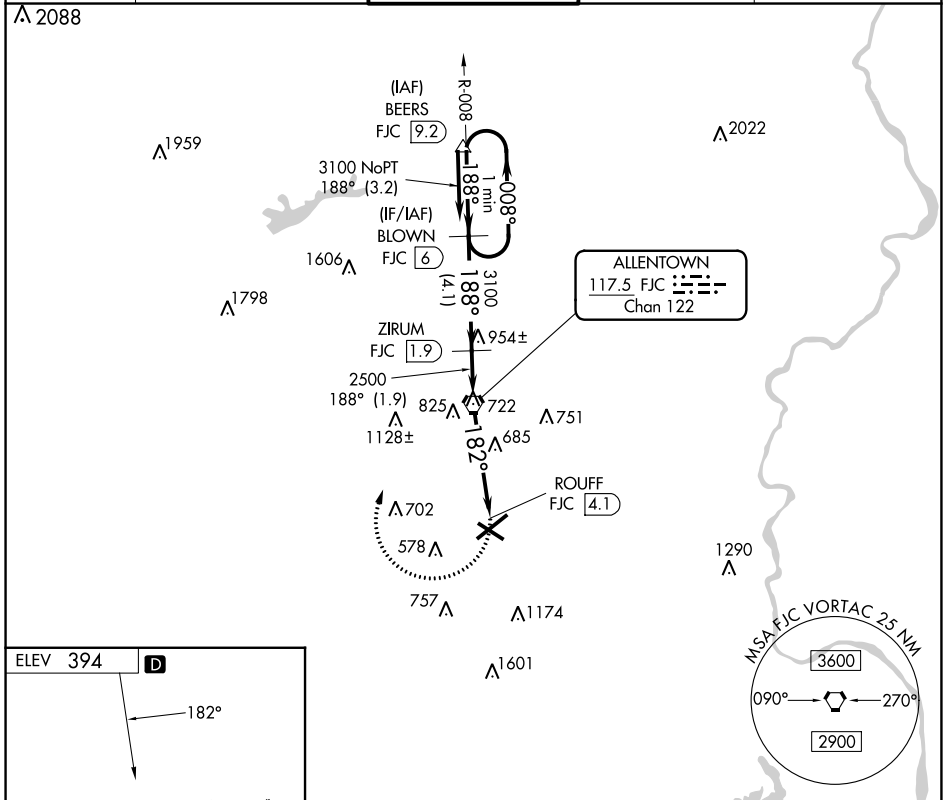

VORTAC FJC 117.5 Chan 122	APP CRS 182°	Rwy Idg TDZE Apt Elev	N/A N/A 394
--	------------------------	-----------------------------	--

TACAN-C

LEHIGH VALLEY INTL (ABE)

▽
▲ NA

MISSED APPROACH: Climbing right turn to 3100 direct FJC VORTAC then via FJC R-008 to BLOWN/6 DME and hold.

ATIS 126.975	ALLENTOWN APP CON 119.65 124.45 351.8	ALLENTOWN TOWER 120.5 257.95	GND CON 121.9 257.95	CLNC DEL 124.05 257.95
------------------------	---	--	--------------------------------	----------------------------------

NE-4, 07 SEP 2023 to 05 OCT 2023

NE-4, 07 SEP 2023 to 05 OCT 2023