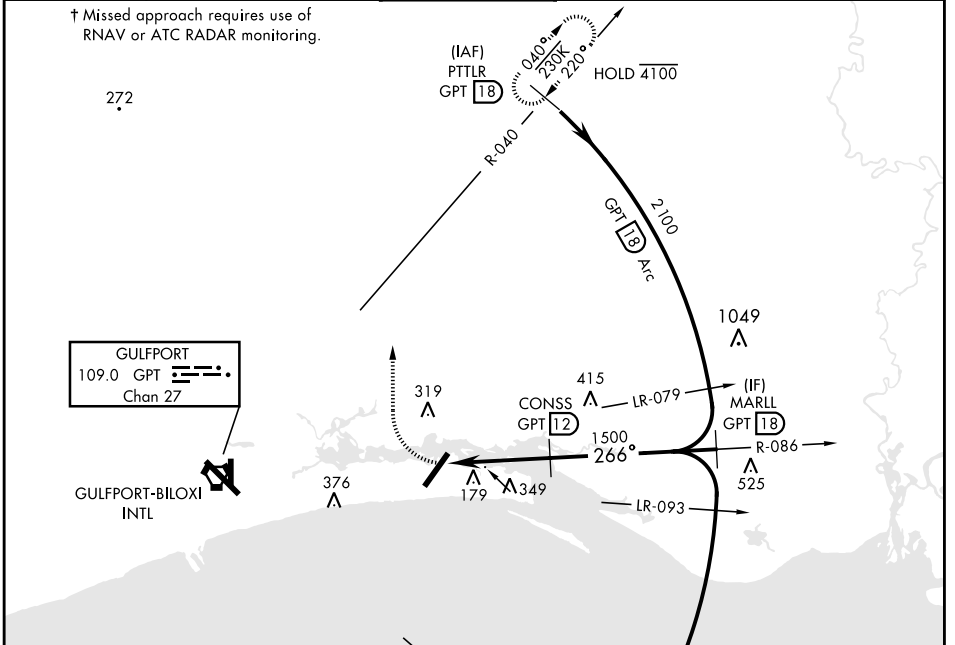

BILOXI, MISSISSIPPI

TACAN-B

VORTAC GPT 109.0 Chan 27	APCH CRS 266°	Rwy ldg TDZE Arpt Elev N/A 33	AL-49 [USAF]	KEESLER AFB (KBIX)
--	-------------------------	--	--------------	--------------------

† MISSED APPROACH: Climbing right turn to 2300 incept GPT VORTAC R-040 to PTTLR (R-040/18 DME) and hold.

ATIS 281.55	GULFPORT APP CON 124.6 354.1 (130°-309°) 127.5 254.25 (310°-129°)	TOWER ★ 120.75 269.075	GND CON 121.8 275.8	CLNC DEL 121.8 275.8
-----------------------	---	----------------------------------	-------------------------------	--------------------------------

SC-4, 07 SEP 2023 to 05 OCT 2023

SC-4, 07 SEP 2023 to 05 OCT 2023

CATEGORY	A	B	C	D
CIRCLING	620-1 587 (600-1)	660-1 627 (700-1)	680-1¾ 647 (700-1¾)	680-2 647 (700-2)

BILOXI, MISSISSIPPI 30° 25' N-88° 55' W KEESLER AFB (KBIX)