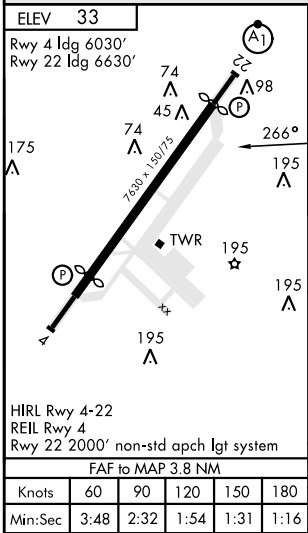

BILOXI, MISSISSIPPI

TACAN-B

VORTAC GPT 109.0 Chan 27	APCH CRS 266°	Rwy ldg TDZE Arpt Elev N/A 33	AL-49 [USAF]	KEESLER AFB (KBIX)
--	-------------------------	--	--------------	--------------------

† MISSED APPROACH: Climbing right turn to 2300 incept GPT VORTAC R-040 to PTTLR (R-040/18 DME) and hold.

ATIS 281.55	GULFPORT APP CON 124.6 354.1 (130°-309°) 127.5 254.25 (310°-129°)	TOWER ★ 120.75 269.075	GND CON 121.8 275.8	CLNC DEL 121.8 275.8
-----------------------	---	----------------------------------	-------------------------------	--------------------------------

SC-4, 07 SEP 2023 to 05 OCT 2023

SC-4, 07 SEP 2023 to 05 OCT 2023

CATEGORY	A	B	C	D
CIRCLING	620-1 587 (600-1)	660-1 627 (700-1)	680-1¾ 647 (700-1¾)	680-2 647 (700-2)

BILOXI, MISSISSIPPI 30° 25' N-88° 55' W KEESLER AFB (KBIX)