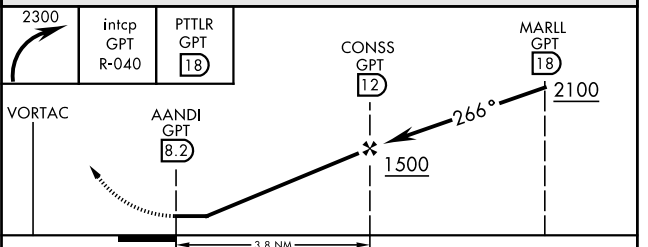

BILOXI, MISSISSIPPI

TACAN-B

VORTAC GPT 109.0 Chan 27	APCH CRS 266°	Rwy ldg TDZE Arpt Elev N/A 33	AL-49 [USAF]	KEESLER AFB (KBIX)
--	-------------------------	--	--------------	--------------------

† MISSED APPROACH: Climbing right turn to 2300 incept GPT VORTAC R-040 to PTTLR (R-040/18 DME) and hold.

ATIS 281.55	GULFPORT APP CON 124.6 354.1 (130°-309°) 127.5 254.25 (310°-129°)	TOWER ★ 120.75 269.075	GND CON 121.8 275.8	CLNC DEL 121.8 275.8
-----------------------	---	----------------------------------	-------------------------------	--------------------------------

SC-4, 07 SEP 2023 to 05 OCT 2023

SC-4, 07 SEP 2023 to 05 OCT 2023

CATEGORY	A	B	C	D
CIRCLING	620-1 587 (600-1)	660-1 627 (700-1)	680-1¾ 647 (700-1¾)	680-2 647 (700-2)

BILOXI, MISSISSIPPI 30° 25' N-88° 55' W KEESLER AFB (KBIX)