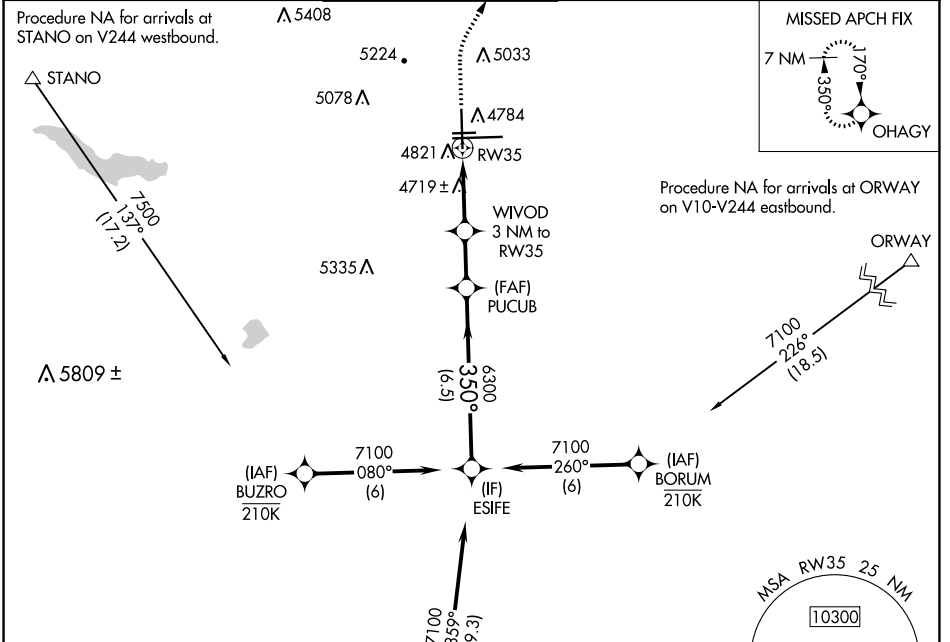

WAAS CH 42721 W35A	APP CRS 350°	Rwy Idg TDZE Apt Elev	8308 4677 4729
--	------------------------	-----------------------------	---

RNAV (GPS) RWY 35

PUEBLO MEML (PUB)

RNP APCH-GPS.		MISSED APPROACH: Climb to 5140 then climbing right turn to 7500 direct OHAGY and hold.			
---------------	--	--	--	--	--

ATIS 125.25	DENVER APP CON * 120.1 290.5	PUEBLO TOWER * 119.1 (CTAF) 0 257.8	GND CON 121.9	CLNC DEL 120.9	UNICOM 122.95
-----------------------	--	---	-------------------------	--------------------------	-------------------------

CATEGORY	A	B	C	D
LP MDA	5020-1 343 (300-1)			
LNAV MDA	5120-1 443 (400-1)	5120-1½ 443 (400-1½)		
C CIRCLING	5340-1 611 (700-1)	5580-2½ 851 (900-2½)	5800-3 1071 (1100-3)	

SW-1, 07 SEP 2023 to 05 OCT 2023

SW-1, 07 SEP 2023 to 05 OCT 2023