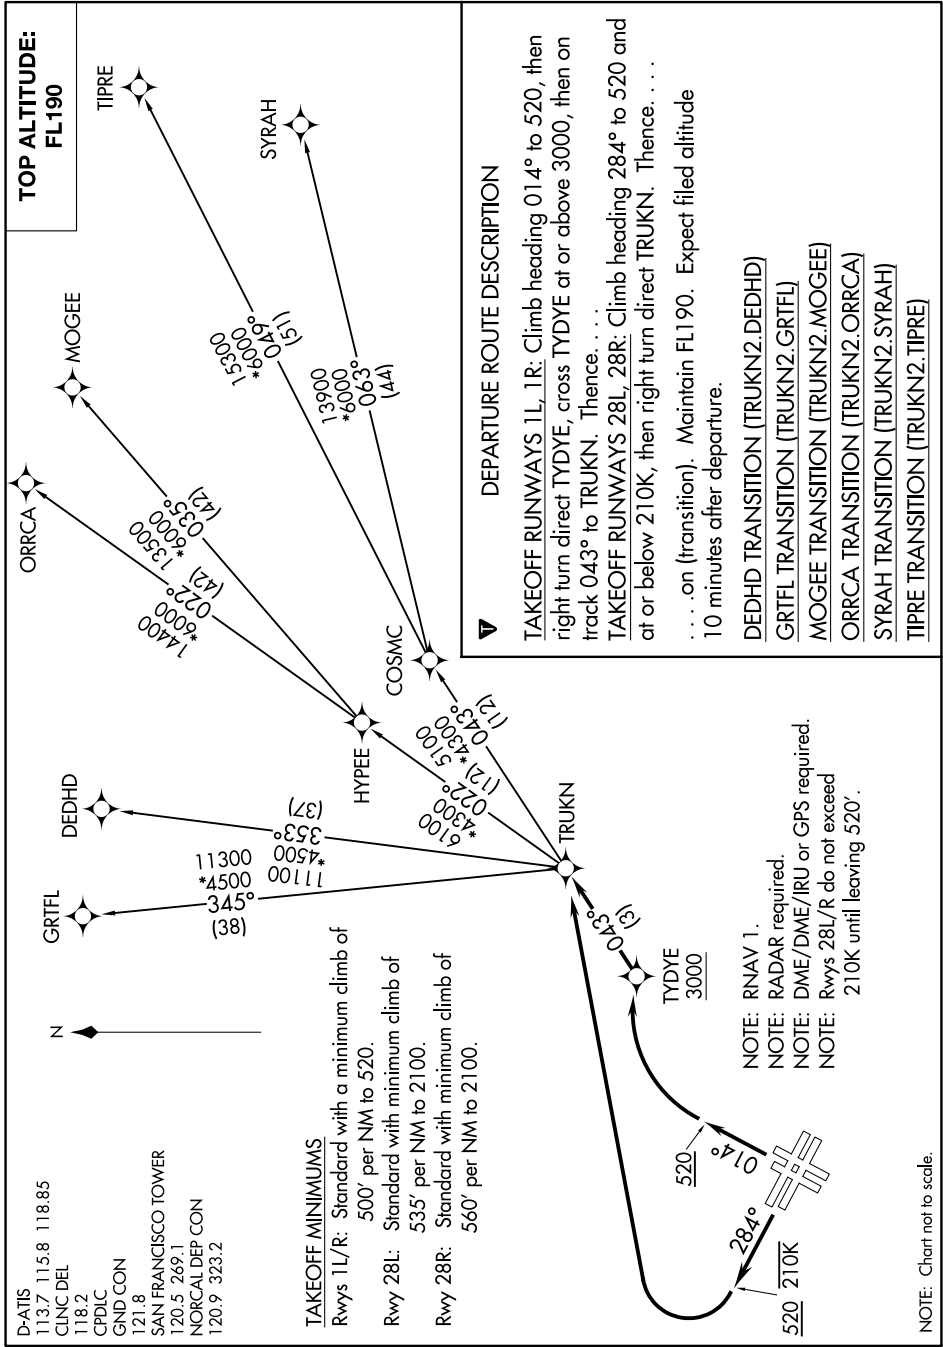

# TRUKN TWO DEPARTURE (RNAV)

AL-375 (FAA)

SAN FRANCISCO INTL (SFO)  
SAN FRANCISCO, CALIFORNIA

EW-2, 07 SEP 2023 to 05 OCT 2023

EW-2, 07 SEP 2023 to 05 OCT 2023

# TRUKN TWO DEPARTURE (RNAV)

(TRUKN2.TRUKN) 25JUN15

SAN FRANCISCO, CALIFORNIA  
SAN FRANCISCO INTL (SFO)