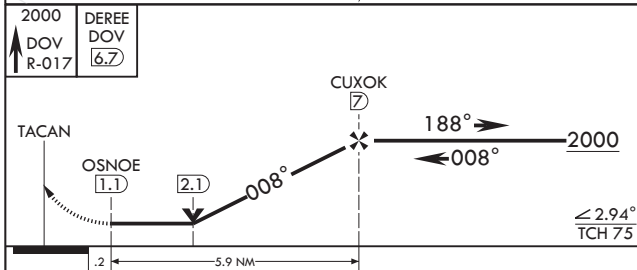

CATEGORY	A	B	C	D	E
S-1*	500/24	475 (500-½)	500/50	475	(500-1)
☐ CIRCLING	540-1	511 (600-1)	620-1½ 591 (600-1½)	620-2 591 (600-2)	1080-3 1051 (1100-3)

REIL Rwy 32
HIRL all Rwys
TDZL/CL Rwy 1

DOVER, DELAWARE
Amdt 3 11AUG22

39°08'N - 75°28'W

DOVER AFB (KDOV)

TACAN RWY 1

NE-3, 07 SEP 2023 to 05 OCT 2023

NE-3, 07 SEP 2023 to 05 OCT 2023