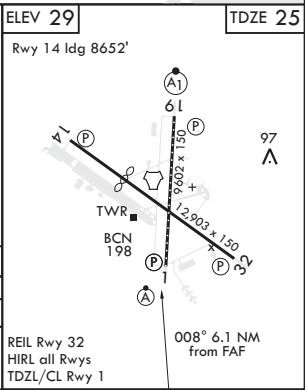

# TACAN RWY 1

TACAN DOV Chan 37	APCH CRS 008°	Rwy ldg TDZE Arprt Elev	9602 25 29
----------------------	------------------	-------------------------------	------------------

AL-562 (USAF)

DOVER AFB (KDOV)

▼ \* When ALS inop, increase CAT AB to 55, vis to 1 mile, CAT CDE vis to 1 3/8 miles.

ALSF-2

MISSED APPROACH: Climb to 2000 via DOV TACAN R-017 to DERE/DOV 6.7 DME and hold.

ATIS 127.825 273.5	APP CON 132.425 257.875	TOWER 126.35 279.625	GND CON 118.875 225.4	CLNC DEL 125.55 289.4
-----------------------	----------------------------	-------------------------	--------------------------	--------------------------

EMERG SAFE ALT 100 NM 4300

CATEGORY	A	B	C	D	E
S-1*	500/24	475 (500-½)	500/50	475	(500-1)
☐ CIRCLING	540-1	511 (600-1)	620-1½ 591 (600-1½)	620-2 591 (600-2)	1080-3 1051 (1100-3)

REIL Rwy 32  
HIRL all Rwys  
TDZL/CL Rwy 1