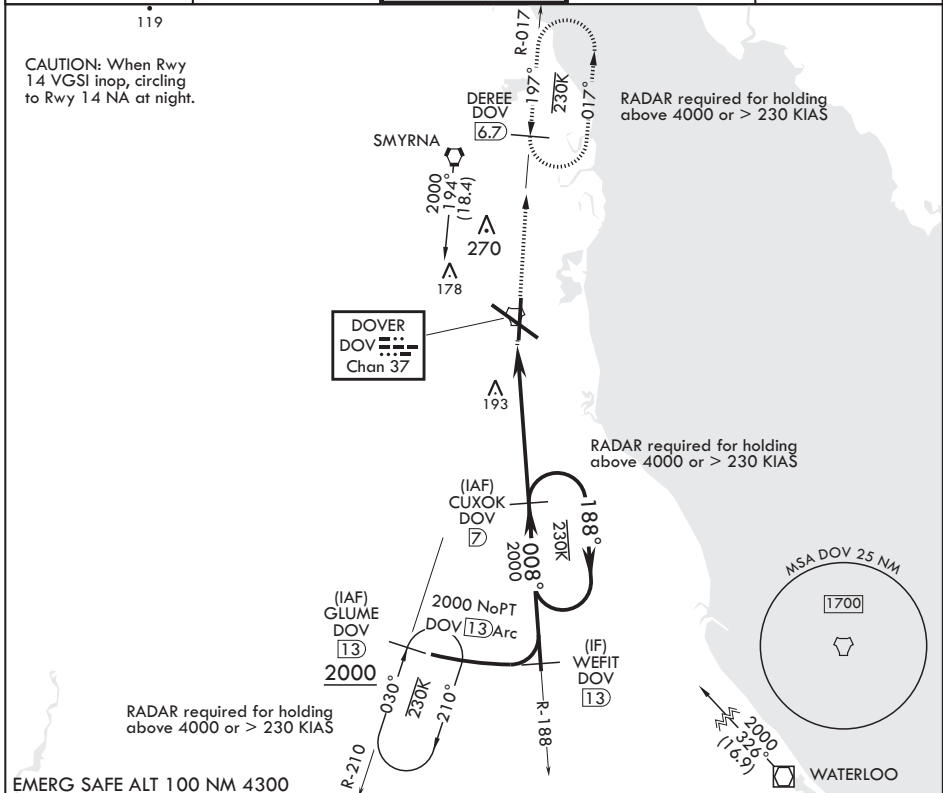

# TACAN RWY 1

TACAN DOV Chan 37	APCH CRS 008°	Rwy ldg TDZE Arprt Elev	9602 25 29
----------------------	------------------	-------------------------------	------------------

AL-562 (USAF)

DOVER AFB (KDOV)

▼ \* When ALS inop, increase CAT AB to 55, vis to 1 mile, CAT CDE vis to 1 3/8 miles.

ALSF-2

MISSED APPROACH: Climb to 2000 via DOV TACAN R-017 to DERE/DOV 6.7 DME and hold.

ATIS 127.825 273.5	APP CON 132.425 257.875	TOWER 126.35 279.625	GND CON 118.875 225.4	CLNC DEL 125.55 289.4
-----------------------	----------------------------	-------------------------	--------------------------	--------------------------

DOVER, DELAWARE  
Amdt 3 11AUG22

39°08'N - 75°28'W

DOVER AFB (KDOV)

# TACAN RWY 1

NE-3, 07 SEP 2023 to 05 OCT 2023

NE-3, 07 SEP 2023 to 05 OCT 2023