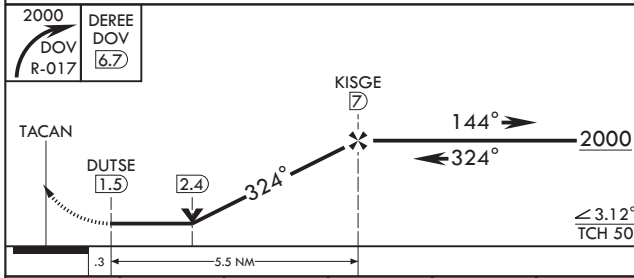

**MISSED APPROACH:** Climbing right turn to 2000, intercept DOV TACAN R-017 to DERE/DOV 6.7 DME and hold.

ATIS 127.825 273.5	APP CON 132.425 257.875	<b>TOWER</b> 126.35 279.625	GND CON 118.875 225.4	CLNC DEL 125.55 289.4
-----------------------	----------------------------	--------------------------------	--------------------------	--------------------------

NE-3, 07 SEP 2023 to 05 OCT 2023

NE-3, 07 SEP 2023 to 05 OCT 2023

EMERG SAFE ALT 100 NM 4300

CATEGORY	A	B	C	D	E
S-32	460-1 434 (500-1)		460-1½ 434 (500-1½)		
<b>C</b> CIRCLING	540-1 511 (600-1)		620-1½ 591 (600-1½)	620-2 591 (600-2)	1080-3 1051 (1100-3)