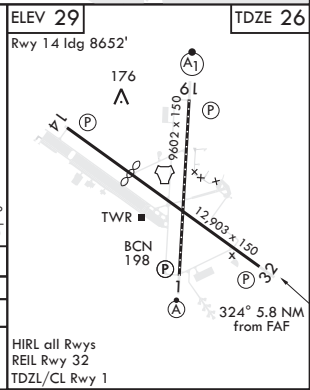

# TACAN RWY 32

TACAN DOV Chan 37	APCH CRS 324°	Rwy ldg TDZE Arpt Elev	12,903 26 29
----------------------	------------------	------------------------------	--------------------

AL-562 (USAF)

DOVER AFB (KDOV)

**MISSED APPROACH:** Climbing right turn to 2000, intercept DOV TACAN R-017 to DERE/DOV 6.7 DME and hold.

ATIS 127.825 273.5	APP CON 132.425 257.875	<b>TOWER</b> 126.35 279.625	GND CON 118.875 225.4	CLNC DEL 125.55 289.4
-----------------------	----------------------------	--------------------------------	--------------------------	--------------------------

NE-3, 07 SEP 2023 to 05 OCT 2023

NE-3, 07 SEP 2023 to 05 OCT 2023

EMERG SAFE ALT 100 NM 4300

CATEGORY	A	B	C	D	E
S-32	460-1 434 (500-1)		460-1½ 434 (500-1½)		
<b>C</b> CIRCLING	540-1 511 (600-1)		620-1½ 591 (600-1½)	620-2 591 (600-2)	1080-3 1051 (1100-3)