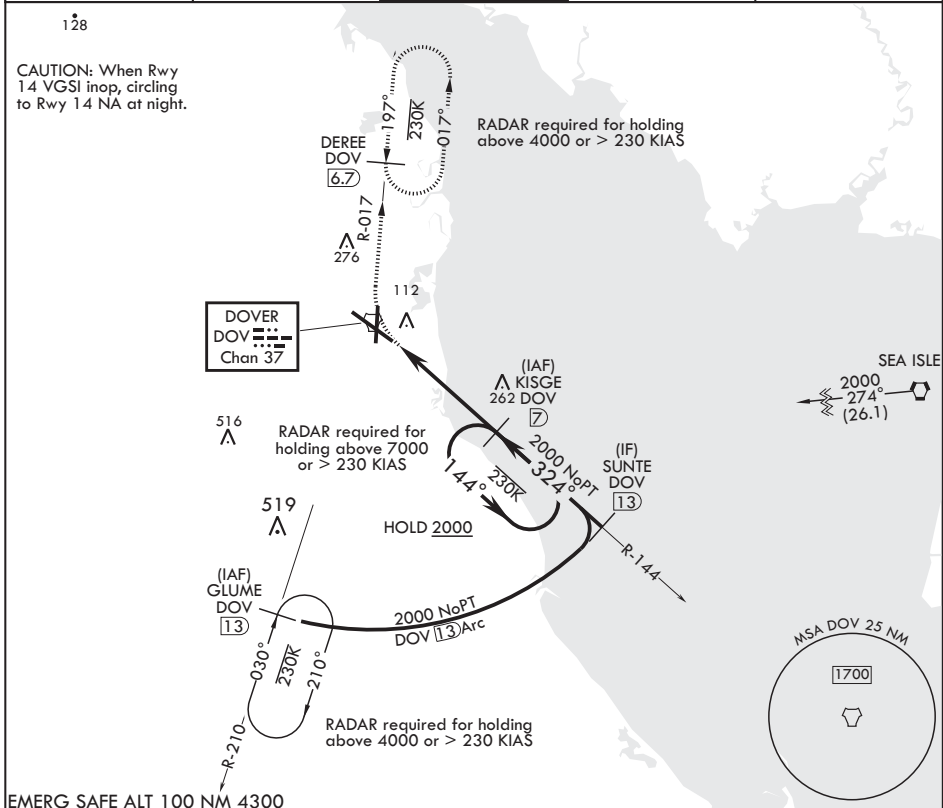

# TACAN RWY 32

TACAN DOV Chan 37	APCH CRS 324°	Rwy ldg TDZE Arpt Elev	12,903 26 29
----------------------	------------------	------------------------------	--------------------

AL-562 (USAF)

DOVER AFB (KDOV)

**MISSED APPROACH:** Climbing right turn to 2000, intercept DOV TACAN R-017 to DERE/DOV 6.7 DME and hold.

ATIS 127.825 273.5	APP CON 132.425 257.875	<b>TOWER</b> 126.35 279.625	GND CON 118.875 225.4	CLNC DEL 125.55 289.4
-----------------------	----------------------------	--------------------------------	--------------------------	--------------------------

DOVER, DELAWARE  
Amdt 5 11AUG22

39°08'N - 75°28'W

DOVER AFB (KDOV)

# TACAN RWY 32