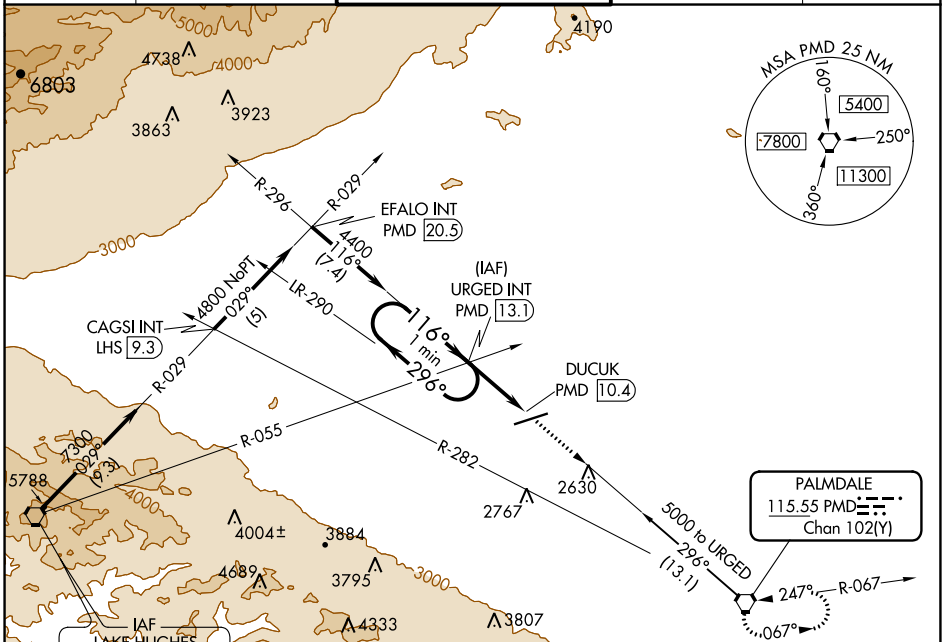

VORTAC PMD 115.55 Chan 102 (Y)	APP CRS 116°	Rwy Idg TDZE Apt Elev N/A N/A 2351
--	------------------------	--

VOR-B

GENERAL WM J FOX AIRFIELD (WJF)

MISSSED APPROACH: Climb to 4500 direct PMD VORTAC and hold.

ATIS 126.3	JOSHUA APP CON 126.1 290.3	FOX TOWER * 118.525 (CTAF) 256.9	GND CON 121.7 256.9	UNICOM 122.95
----------------------	--------------------------------------	--	-------------------------------	-------------------------

SW-3, 07 SEP 2023 to 05 OCT 2023

SW-3, 07 SEP 2023 to 05 OCT 2023

CATEGORY	A	B	C	D	FAF to MAP 2.7 NM					
CIRCLING	3320-1¼ 969 (1000-1¼)	3320-1½ 969 (1000-1½)	3320-3 969 (1000-3)		Knots	60	90	120	150	180
					Min:Sec	2:42	1:48	1:21	1:05	0:54