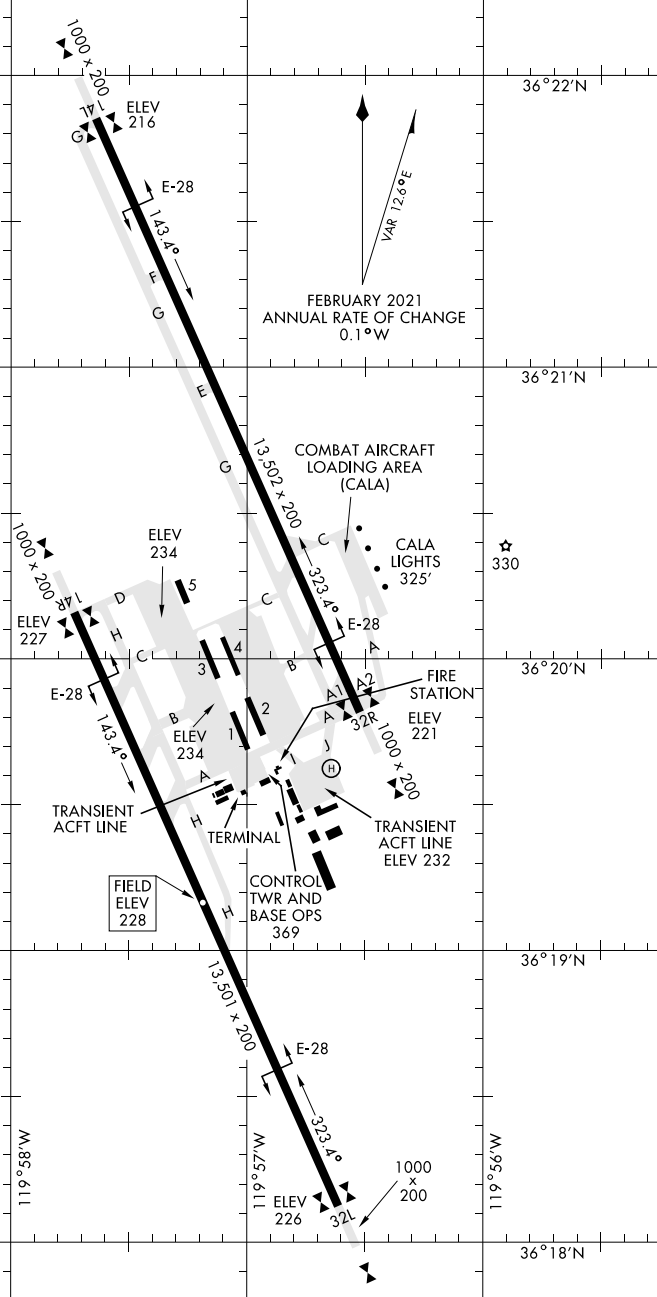

AIRPORT DIAGRAM

AL-5067 [USN]

LEMOORE NAS (REEVES FIELD) (KNLC)

LEMOORE, CALIFORNIA

ATIS ★
 121.575 327.15
 LEMOORE TOWER ★
 128.3 340.2 Rwy 14L, 32L
 128.3 360.2 (Rwy 14R, 32R)
 GND CON
 121.65 305.2
 CLNC DEL
 124.1 371.9

36°22'N

36°21'N

36°20'N

36°19'N

36°18'N

SW-2, 07 SEP 2023 to 05 OCT 2023

SW-2, 07 SEP 2023 to 05 OCT 2023

AIRPORT DIAGRAM

LEMOORE, CALIFORNIA

LEMOORE NAS (REEVES FIELD) (KNLC)

RWY 14L-32R
 PCN 51 R/C/W/T
 RWY 14R-32L
 PCN 56 R/C/W/T

M.65°59.11

M.85°61.11

119°57'W

M.95°59.11