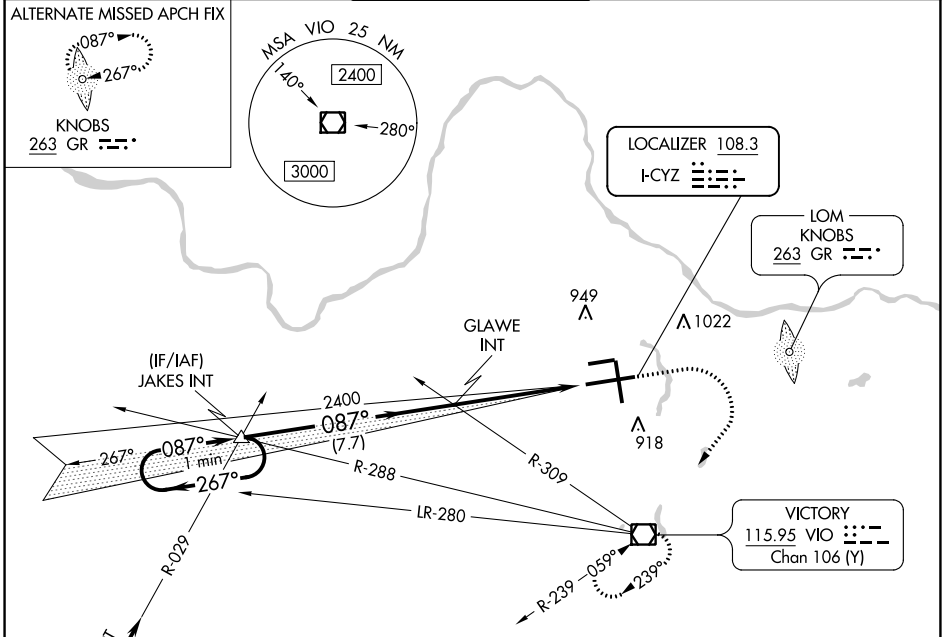

LOC I-CYZ 108.3	APP CRS 087°	Rwy Ldg TDZE Apt Elev	10001 794 794
---------------------------	------------------------	-----------------------------	------------------------------------------

ILS or LOC RWY 8R

GERALD R FORD INTL (G.R.R)

<p>▽ *RVR 1800 authorized with the use of FD or AP or HUD to DA.</p>			<p>MALS R</p>	<p>MISSED APPROACH: Climb to 1300 then climbing right turn to 3000 direct VIO VOR/DME and hold.</p>	
-----------------------------------------------------------------------------	--	--	---------------	-----------------------------------------------------------------------------------------------------	--

EC-1, 07 SEP 2023 to 05 OCT 2023

EC-1, 07 SEP 2023 to 05 OCT 2023