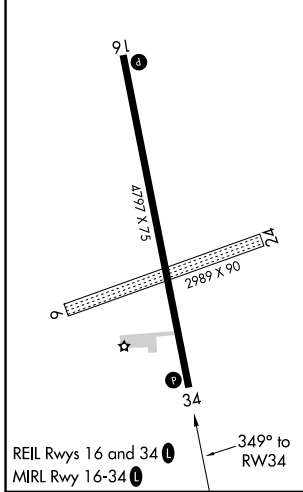

WAAS CH 82304 W34A	APP CRS 349°	Rwy Idg 4797 TDZE 1319 Apt Elev 1319
--	------------------------	---

RNAV (GPS) RWY 34

ESTHERVILLE MUNI (EST)

RNP APCH.	MISSED APPROACH: Climb to 3400 direct UYJOR and hold.
-----------	---

ASOS 121.425	MINNEAPOLIS CENTER 127.75 257.7	UNICOM 122.975 (CTAF)
------------------------	---	---------------------------------

ELEV 1319	TDZE 1319
-----------	-----------

3400 UYJOR	VGSI and RNAV glidepath not coincident (VGSI Angle 3.00/TCH 39).		OHYEQ	5 NM Holding Pattern
*LNAV only	IGPUQ	3000	349°	6000 3400
	RW34	3000	349°	GP 3.00° TCH 42
	1.1 NM	4 NM	6.1 NM	
CATEGORY	A	B	C	D
LPV DA	1569-1	250 (300-1)		NA
LNAV/VNAV DA	1629-1	310 (400-1)		NA
LNAV MDA	1700-1	381 (400-1)		NA
C CIRCLING	1720-1 401 (500-1)	1840-1 521 (600-1)		NA