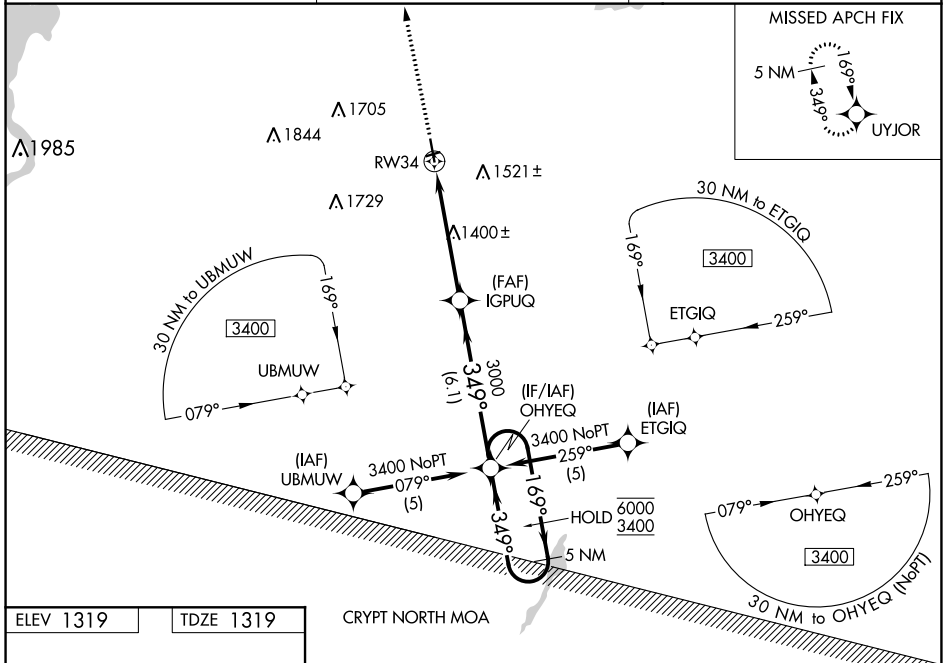

WAAS CH 82304 W34A	APP CRS 349°	Rwy Idg 4797 TDZE 1319 Apt Elev 1319
--	------------------------	---

RNAV (GPS) RWY 34

ESTHERVILLE MUNI (EST)

RNP APCH.	MISSED APPROACH: Climb to 3400 direct UYJOR and hold.
-----------	---

ASOS 121.425	MINNEAPOLIS CENTER 127.75 257.7	UNICOM 122.975 (CTAF)
------------------------	---	---------------------------------

ELEV 1319	TDZE 1319
-----------	-----------

3400 UYJOR	VGSI and RNAV glidepath not coincident (VGSI Angle 3.00/TCH 39).		OHYEQ	5 NM Holding Pattern
*LNAV only	IGPUQ	3000	349°	6000 3400
	RW34	3000	349°	GP 3.00° TCH 42
	1.1 NM	4 NM	6.1 NM	
CATEGORY	A	B	C	D
LPV DA	1569-1	250 (300-1)		NA
LNAV/VNAV DA	1629-1	310 (400-1)		NA
LNAV MDA	1700-1	381 (400-1)		NA
C CIRCLING	1720-1 401 (500-1)	1840-1 521 (600-1)		NA

NC-3, 07 SEP 2023 to 05 OCT 2023

NC-3, 07 SEP 2023 to 05 OCT 2023