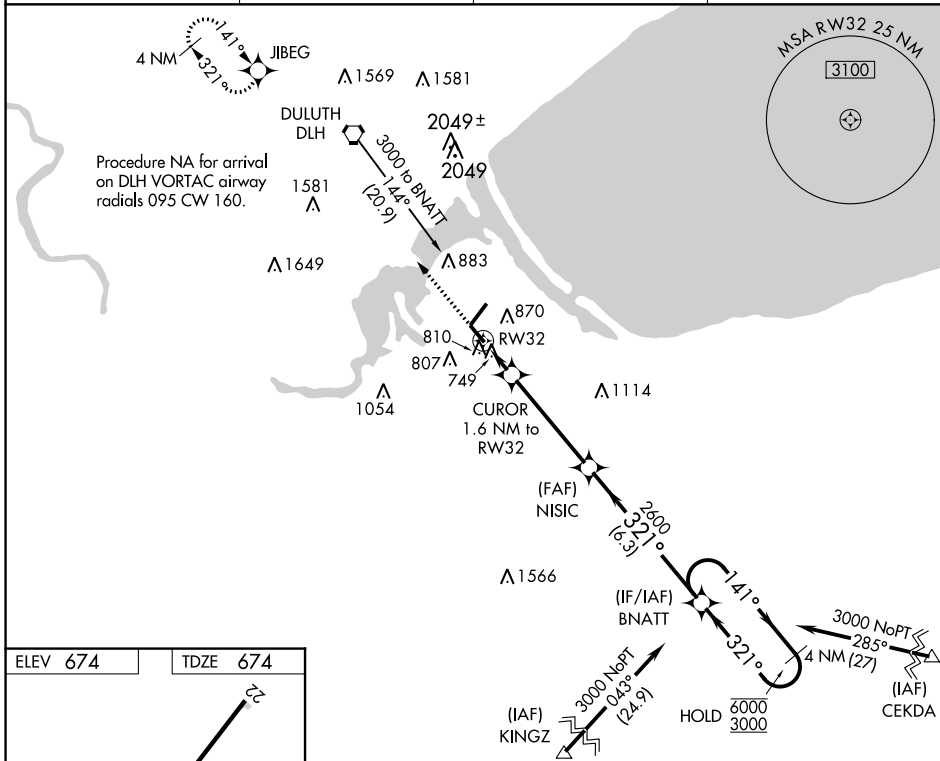

WAAS CH <b>72829</b> <b>W32A</b>	APP CRS <b>321°</b>	Rwy Idg TDZE Apt Elev	<b>4001</b> <b>674</b> <b>674</b>
--	------------------------	-----------------------------	---

# RNAV (GPS) RWY 32

RICHARD I BONG (SUW)

RNP APCH.	MISSED APPROACH: Climb to 3100 direct JIBEG and hold.
-----------	---

AWOS-3 <b>120.35</b>	DULUTH APP CON <b>125.45 233.7</b>	CLNC DEL <b>124.8</b>	UNICOM <b>122.7 (CTAF) 0</b>
-------------------------	---------------------------------------	--------------------------	---------------------------------

CATEGORY	A	B	C	D
LP MDA	1000-1 326 (400-1)			
LNAV MDA	1060-1	386 (400-1)	1060-1½	386 (400-1½)
CIRCLING	1220-1	546 (600-1)	1360-2 686 (700-2)	1360-2¼ 686 (700-2¼)

EC-3, 07 SEP 2023 to 05 OCT 2023

EC-3, 07 SEP 2023 to 05 OCT 2023