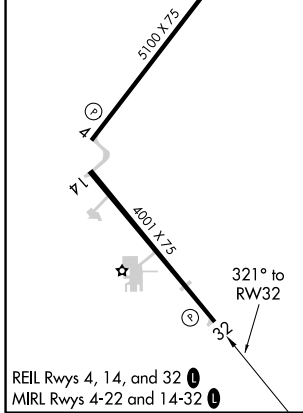

WAAS CH <b>72829</b> <b>W32A</b>	APP CRS <b>321°</b>	Rwy Idg TDZE Apt Elev	<b>4001</b> <b>674</b> <b>674</b>
--	------------------------	-----------------------------	---

# RNAV (GPS) RWY 32

RICHARD I BONG (SUW)

RNP APCH.	MISSED APPROACH: Climb to 3100 direct JIBEG and hold.
-----------	---

AWOS-3 <b>120.35</b>	DULUTH APP CON <b>125.45 233.7</b>	CLNC DEL <b>124.8</b>	UNICOM <b>122.7 (CTAF) 0</b>
-------------------------	---------------------------------------	--------------------------	---------------------------------

CATEGORY	A	B	C	D
LP MDA	1000-1 326 (400-1)			
LNAV MDA	1060-1	386 (400-1)	1060-1½	386 (400-1½)
CIRCLING	1220-1	546 (600-1)	1360-2 686 (700-2)	1360-2¼ 686 (700-2¼)

EC-3, 07 SEP 2023 to 05 OCT 2023

EC-3, 07 SEP 2023 to 05 OCT 2023