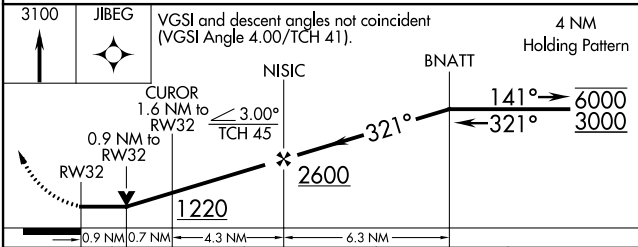

WAAS CH <b>72829</b> <b>W32A</b>	APP CRS <b>321°</b>	Rwy Idg TDZE Apt Elev	<b>4001</b> <b>674</b> <b>674</b>
--	------------------------	-----------------------------	---

# RNAV (GPS) RWY 32

RICHARD I BONG (SUW)

RNP APCH.	MISSED APPROACH: Climb to 3100 direct JIBEG and hold.
-----------	---

AWOS-3 <b>120.35</b>	DULUTH APP CON <b>125.45 233.7</b>	CLNC DEL <b>124.8</b>	UNICOM <b>122.7 (CTAF) 0</b>
-------------------------	---------------------------------------	--------------------------	---------------------------------