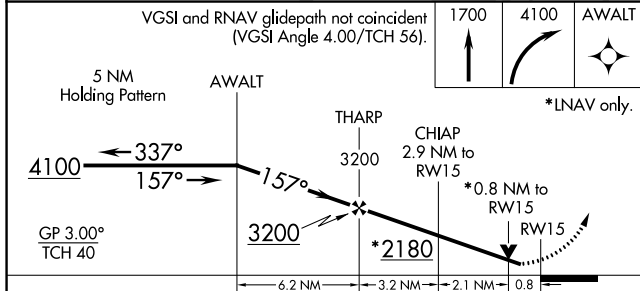

MISSED APPROACH: Climb to 1700 then climbing right turn to 4100 direct AWALT and hold.

AWOS-3PT 119,375	AUSTIN APP CON 119.0 370.85	UNICOM 122.725 (CTAF) ①
----------------------------	---------------------------------------	--

SC-3, 07 SEP 2023 to 05 OCT 2023

SC-3, 07 SEP 2023 to 05 OCT 2023

ELEV 1230	D TDZE 1230
-----------	--------------------

CATEGORY	A	B	C	D
LPV DA	1480-1	250 (300-1)		NA
LNAV/VNAV DA	1641-1⅜	411 (500-1⅜)		NA
LNAV MDA	1620-1	390 (400-1)		NA
C CIRCLING	1660-1 430 (500-1)	1860-1 630 (700-1)		NA