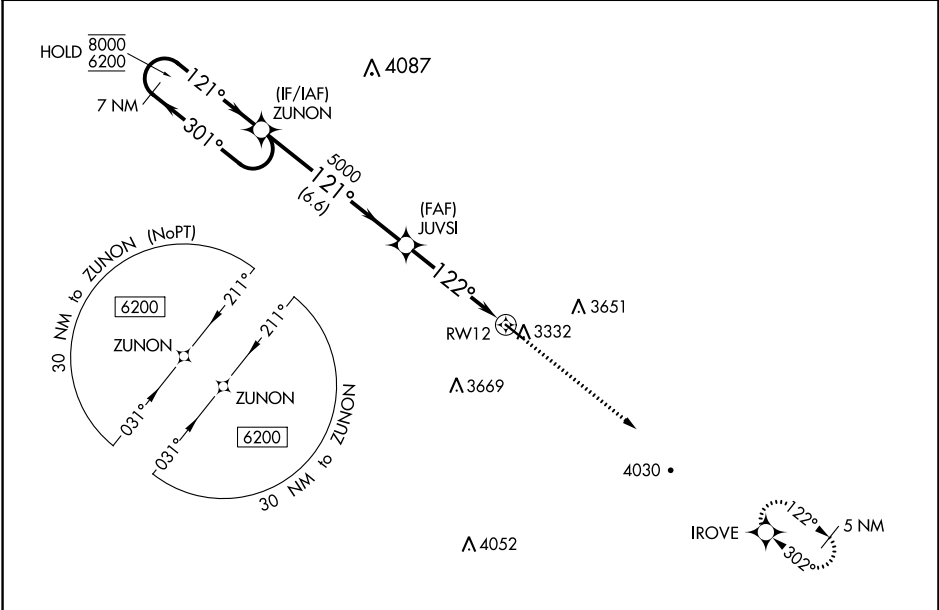

WAAS CH 97542 W12A	APP CRS 122°	Rwy Idg TDZE Apt Elev	5000 3319 3333
--	------------------------	-----------------------------	---

RNAV (GPS) RWY 12

PINE RIDGE (IEN)

RNP APCH.

V
A For uncompensated Baro-VNAV systems, LNAV/VNAV NA below -28°C or above 54°C.

MISSED APPROACH: Climb to 5700 direct IROVE and hold.

ASOS 126.775	DENVER CENTER 127.95 338.2	CTAF 122.9 0
------------------------	--------------------------------------	------------------------

NC-1, 07 SEP 2023 to 05 OCT 2023

NC-1, 07 SEP 2023 to 05 OCT 2023

ELEV 3333	TDZE 3319
-----------	-----------

CATEGORY	A	B	C	D
LPV DA	3589-1 270 (300-1)			NA
LNAV/VNAV DA	3772-1 ³ / ₈ 453 (500-1 ³ / ₈)			NA
LNAV MDA	3840-1	521 (600-1)	3840-1 ¹ / ₂ 521 (600-1 ¹ / ₂)	NA
CIRCLING	3900-1 567 (600-1)	4080-1 747 (800-1)	4200-2 ¹ / ₂ 867 (900-2 ¹ / ₂)	NA