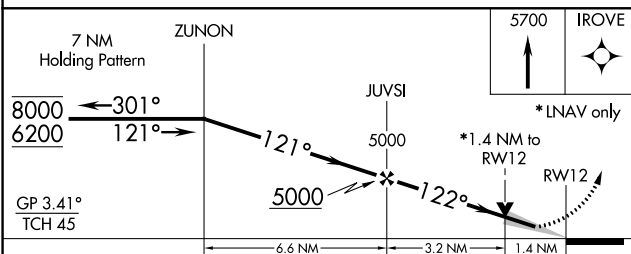

MISSED APPROACH: Climb to 5700 direct IROVE and hold.

ASOS 126.775	DENVER CENTER 127.95 338.2	CTAF 122.9 0
------------------------	--------------------------------------	------------------------

NC-1, 07 SEP 2023 to 05 OCT 2023

NC-1, 07 SEP 2023 to 05 OCT 2023

ELEV 3333	TDZE 3319
-----------	-----------

CATEGORY	A	B	C	D
LPV DA	3589-1 270 (300-1)			NA
LNAV/VNAV DA	3772-1 ³ / ₈ 453 (500-1 ³ / ₈)			NA
LNAV MDA	3840-1	521 (600-1)	3840-1 ¹ / ₂ 521 (600-1 ¹ / ₂)	NA
CIRCLING	3900-1 567 (600-1)	4080-1 747 (800-1)	4200-2 ¹ / ₂ 867 (900-2 ¹ / ₂)	NA