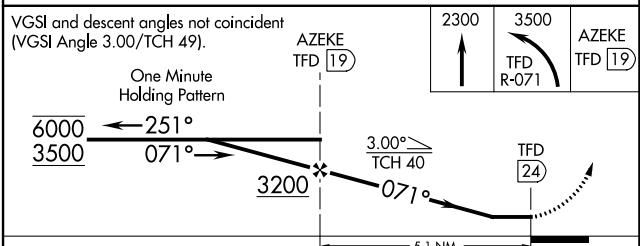

AWOS-3PT 119,350	ALBUQUERQUE CENTER 125.4 269.3	UNICOM 123.075 (CTAF) 0
----------------------------	--	--

2874 **⚠**

SW-4, 07 SEP 2023 to 05 OCT 2023

SW-4, 07 SEP 2023 to 05 OCT 2023

ELEV 1576	TDZE 1564
------------------	------------------