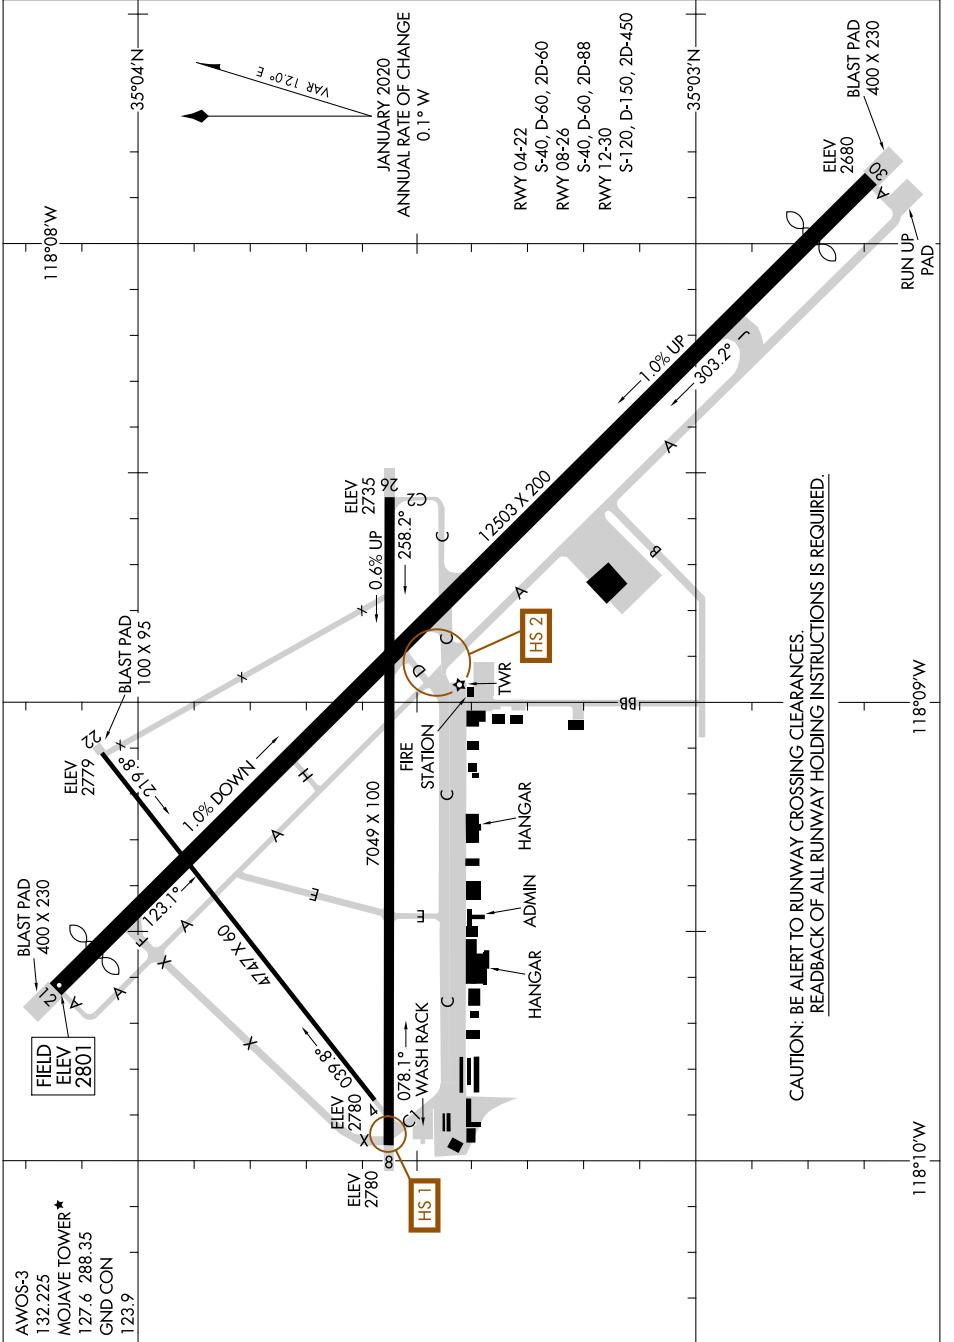

22195

AIRPORT DIAGRAM

MOJAVE AIR & SPACE PORT/RUTAN FLD (MHV)
AL-9353 (FAA)
MOJAVE, CALIFORNIA

SW-3, 07 SEP 2023 to 05 OCT 2023

SW-3, 07 SEP 2023 to 05 OCT 2023

AIRPORT DIAGRAM

22195

MOJAVE, CALIFORNIA
MOJAVE AIR & SPACE PORT/RUTAN FLD (MHV)