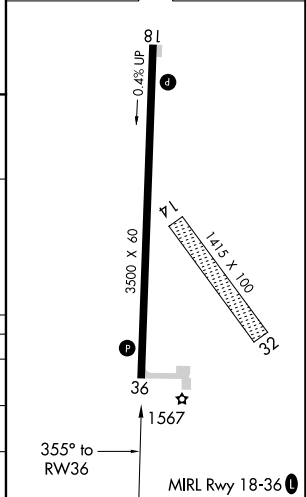

MISSED APPROACH: Climb to 3400 direct FEBNO and hold.

CNK ASOS 123.825	MINNEAPOLIS CENTER 126.4 317.7	UNICOM 122.8 (CTAF)
----------------------------	--	-------------------------------

Procedure NA for arrival on SLN VORTAC airway radials 273 CW 075.

ELEV 1538	TDZE 1538
-----------	-----------

CATEGORY	A	B	C	D
LP MDA	1920-1	382 (400-1)	1920-1 1/8 382 (400-1 1/8)	NA
RNAV MDA	1920-1	382 (400-1)	1920-1 1/8 382 (400-1 1/8)	NA
CIRCLING	2080-1 542 (600-1)	2220-1 682 (700-1)	2280-2 1/4 742 (800-2 1/4)	NA