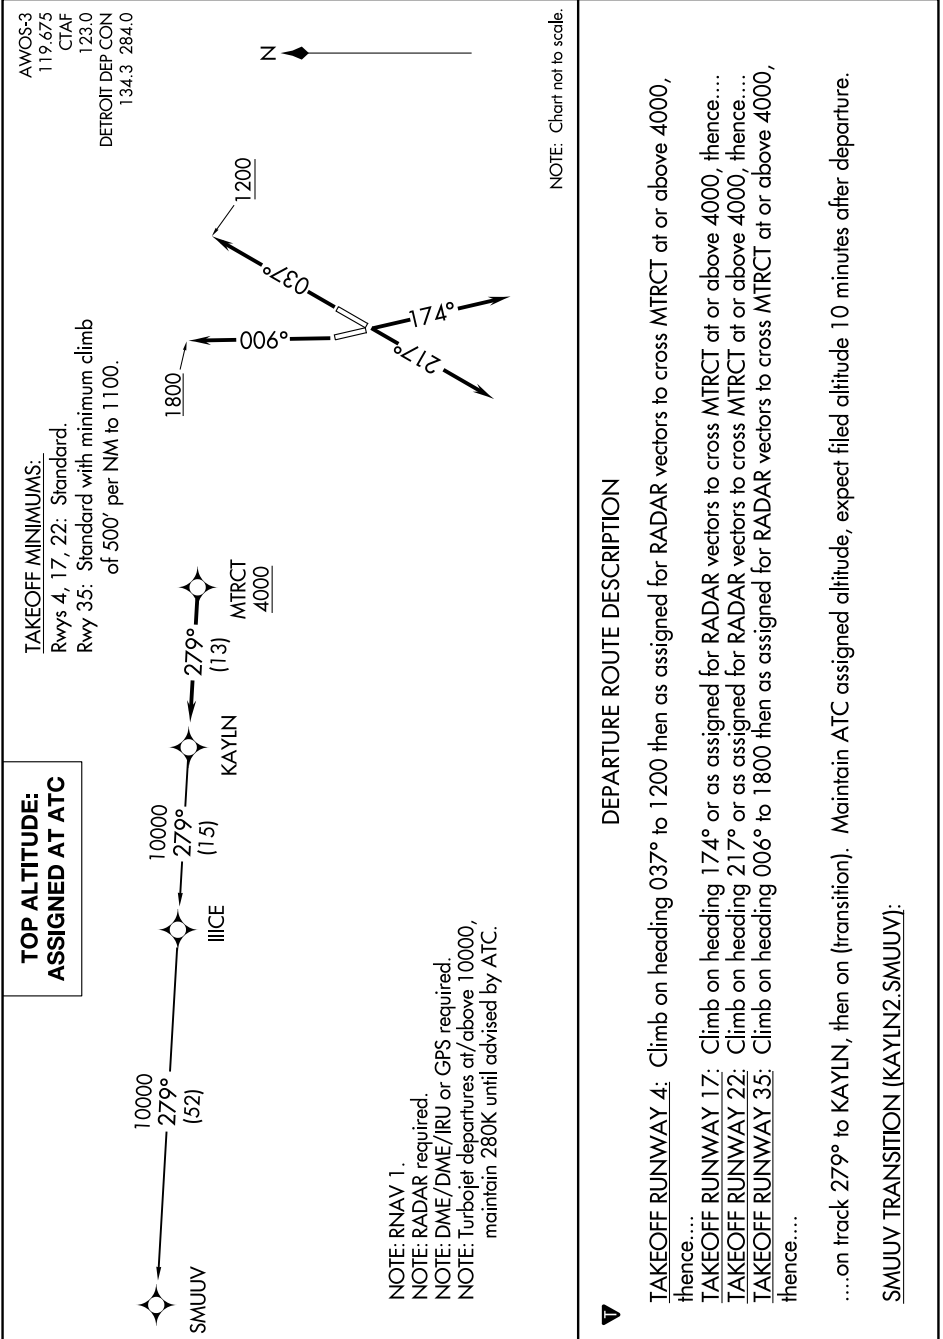

(KAYLN2.KAYLN) 19227

# KAYLN TWO DEPARTURE (RNAV)

AL-940 (FAA)

GROSSE ILE MUNI (0NZ)  
DETROIT/GROSSE ILE, MICHIGAN

EC-1, 25 JAN 2024 to 22 FEB 2024

# KAYLN TWO DEPARTURE (RNAV)

(KAYLN2.KAYLN) 15AUG19

DETROIT/GROSSE ILE, MICHIGAN  
GROSSE ILE MUNI (0NZ)

EC-1, 25 JAN 2024 to 22 FEB 2024