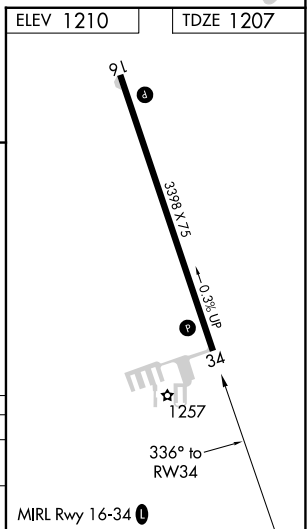

APP CRS 336°	Rwy Idg TDZE Apt Elev	3398 1207 1210
------------------------	-----------------------------	---

RNAV (GPS) RWY 34

HAWLEY MUNI (Ø4Y)

<p>NA</p> <p>DME/DME RNP-0.3 NA. Use Fargo, ND allimeter setting.</p>	<p>MISSED APPROACH: Climb to 2700 direct NOCIK and left turn via 232° track to FAR VOR/DME and hold.</p>
<p>FARGO APP CON 120.4 377.15</p>	<p>UNICOM 122.8 (CTAF)</p>

NC-1, 25 JAN 2024 to 22 FEB 2024

NC-1, 25 JAN 2024 to 22 FEB 2024

2700	NOCIK	232° tr	FAR	
<p>ORENY</p> <p>RW34</p> <p>FEKKY</p> <p>3100</p> <p>2500</p> <p>336°</p> <p>3.03° TCH 40</p> <p>3.9 NM</p> <p>6 NM</p>				
CATEGORY	A	B	C	D
RNAV MDA	1700-1	493 (500-1)	1700-1¼ 493 (500-1¼)	NA
CIRCLING	1760-1	550 (600-1)	1980-2¼ 770 (800-2¼)	NA