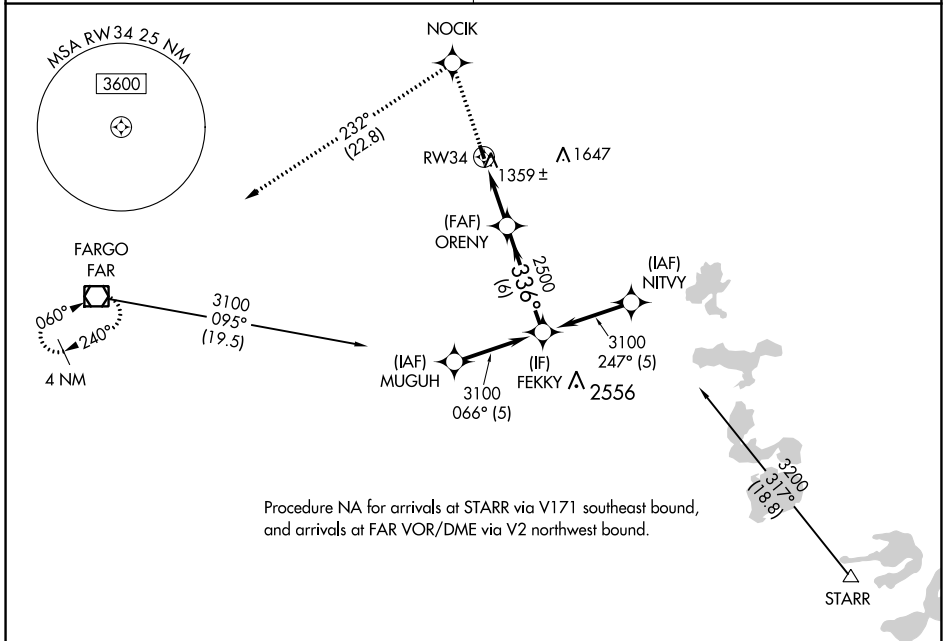

APP CRS 336°	Rwy Idg TDZE Apt Elev	3398 1207 1210
------------------------	-----------------------------	---

RNAV (GPS) RWY 34

HAWLEY MUNI (Ø4Y)

<p>NA</p> <p>DME/DME RNP-0.3 NA. Use Fargo, ND allimeter setting.</p>	<p>MISSED APPROACH: Climb to 2700 direct NOCIK and left turn via 232° track to FAR VOR/DME and hold.</p>
<p>FARGO APP CON 120.4 377.15</p>	<p>UNICOM 122.8 (CTAF)</p>

NC-1, 25 JAN 2024 to 22 FEB 2024

NC-1, 25 JAN 2024 to 22 FEB 2024

2700	NOCIK	232° tr	FAR	
<p>ORENY</p> <p>RW34</p> <p>FEKKY</p> <p>3100</p> <p>2500</p> <p>336°</p> <p>3.03° TCH 40</p> <p>3.9 NM</p> <p>6 NM</p>				
CATEGORY	A	B	C	D
RNAV MDA	1700-1	493 (500-1)	1700-1¼ 493 (500-1¼)	NA
CIRCLING	1760-1	550 (600-1)	1980-2¼ 770 (800-2¼)	NA