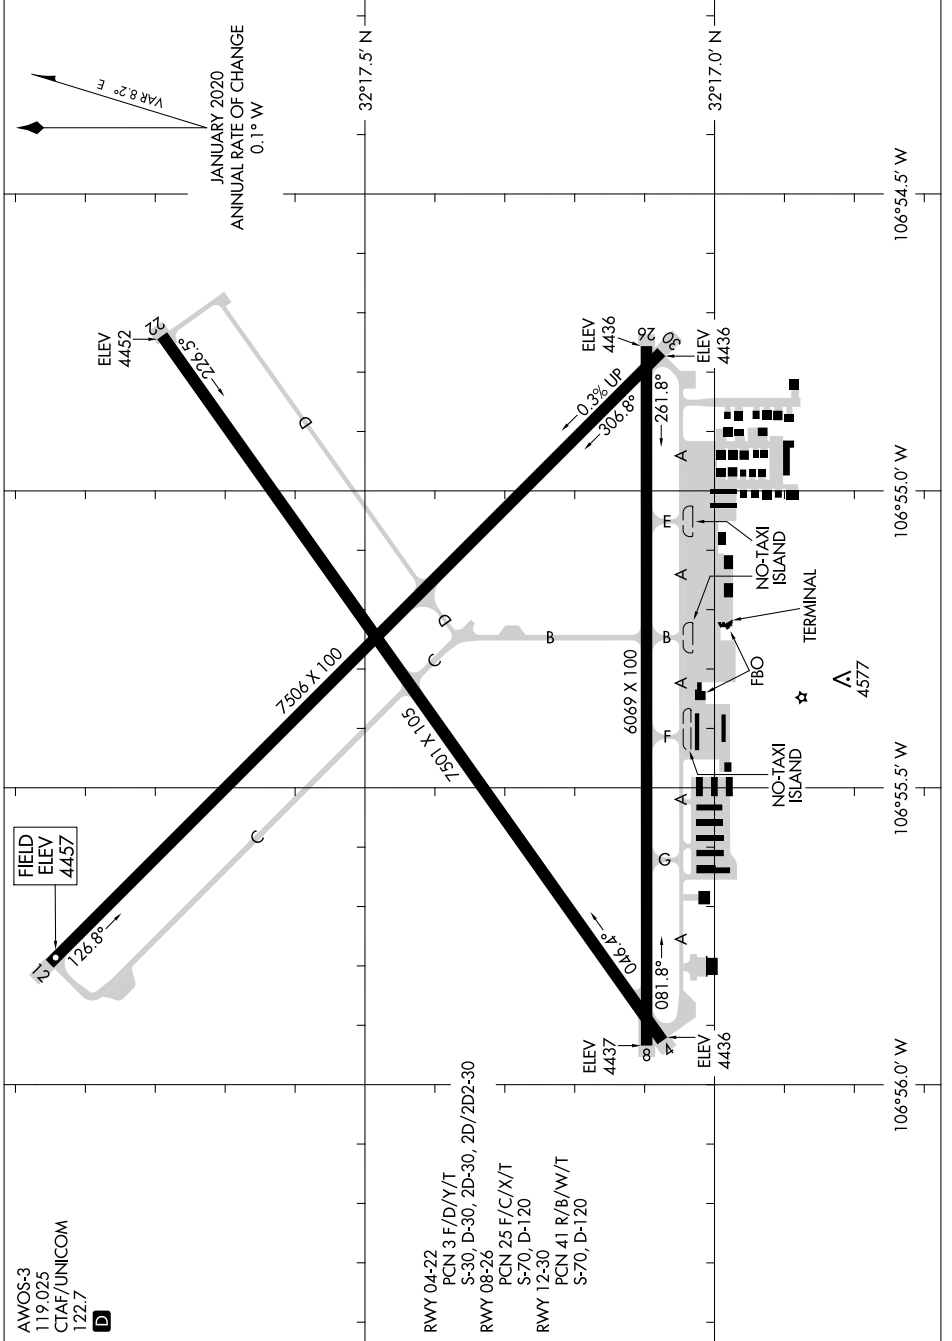

22251

AIRPORT DIAGRAM

AL-869 (FAA)

LAS CRUCES INTL (L.R.U)
LAS CRUCES, NEW MEXICO

SW-1, 21 MAR 2024 to 18 APR 2024

SW-1, 21 MAR 2024 to 18 APR 2024

AIRPORT DIAGRAM

22251

LAS CRUCES, NEW MEXICO
LAS CRUCES INTL (L.R.U)

AWOS-3
119.025
CTAF/UNICOM
122.7

RWY 04-22
PCN 3 F/D/Y/T
S-30, D-30, 2D-30, 2D/2D2-30

RWY 08-26
PCN 25 F/C/X/T
S-70, D-120

RWY 12-30
PCN 41 R/B/W/T
S-70, D-120

D