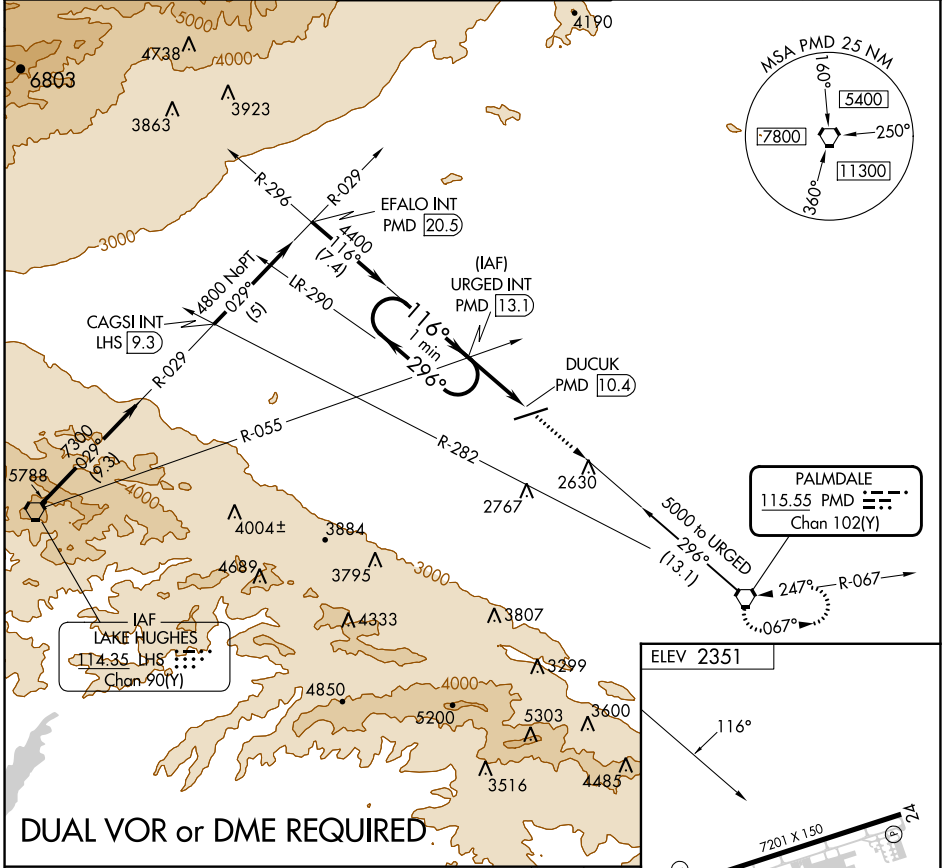

VORTAC PMD 115.55 Chan 102(Y)	APP CRS 116°	Rwy Idg TDZE Apt Elev N/A N/A 2351
---	------------------------	--

VOR-B

GENERAL WM J FOX AIRFIELD (WJF)

MISSIED APPROACH: Climb to 4500 direct PMD VORTAC and hold.

ATIS 126.3	JOSHUA APP CON 126.1 290.3	FOX TOWER * 118.525 (CTAF) 256.9	GND CON 121.7 256.9	UNICOM 122.95
----------------------	--------------------------------------	--	-------------------------------	-------------------------

SW-3, 21 MAR 2024 to 18 APR 2024

SW-3, 21 MAR 2024 to 18 APR 2024

CATEGORY	A	B	C	D	FAF to MAP 2.7 NM					
CIRCLING	3320-1¼ 969 (1000-1¼)	3320-1½ 969 (1000-1½)	3320-3	969 (1000-3)	Knots	60	90	120	150	180
					Min:Sec	2:42	1:48	1:21	1:05	0:54

VOR-B