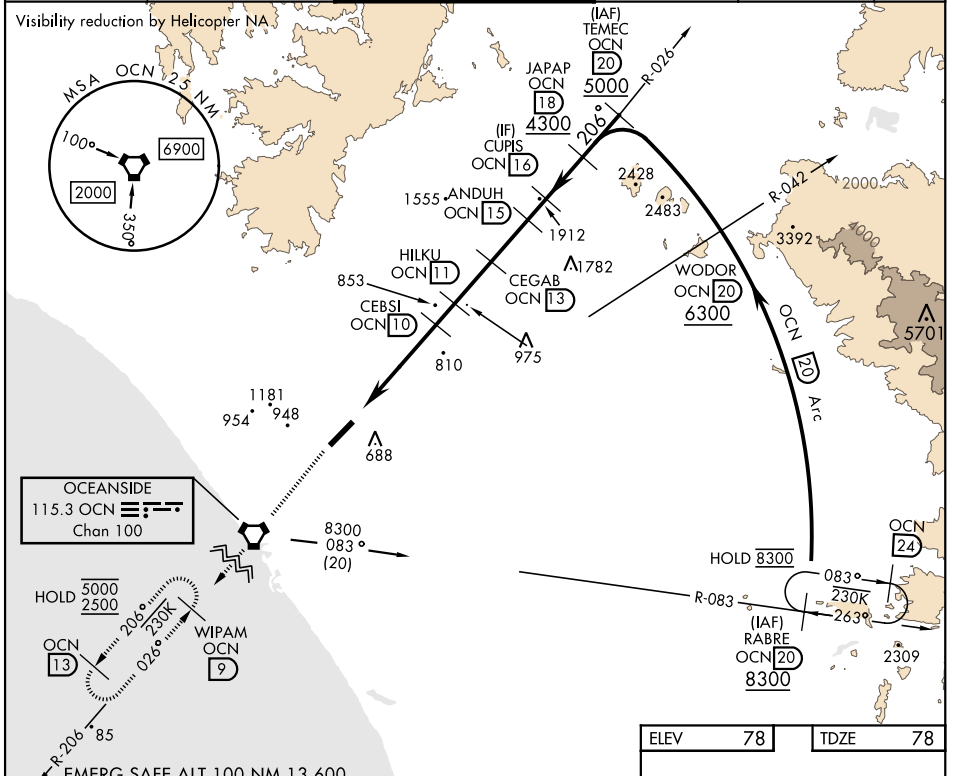

VOR/DME or TACAN Y RWY 21

VORTAC OCN 115.3 Chan 100	APCH CRS 206°	Rwy Idg TDZE Arpt Elev 6005 78 78
---	-------------------------	---

[USN] CAMP PENDLETON MCAS (MUNN FLD) (KNFG)

* When ALS inop, increase CAT A vis to 1½ miles, CAT B vis to 1¼ miles, CAT CD vis to 3 miles.
 ** Circling Rwy 3 not authorized at night when VGSI inop.

SALSF MISSED APPROACH: Climb to 2500 direct OCN VORTAC then direct WIPAM and hold.

ATIS ★ 285.45	SOCAL APP CON 127.3 323.0	TOWER ★ 128.775 0 340.2	GND CON 134.675 360.2	CLNC DEL 134.675 271.6	ASR/PAR
-------------------------	-------------------------------------	-----------------------------------	---------------------------------	----------------------------------	---------

VOR/DME or TACAN Y RWY 21

SW-3, 21 MAR 2024 to 18 APR 2024

SW-3, 21 MAR 2024 to 18 APR 2024