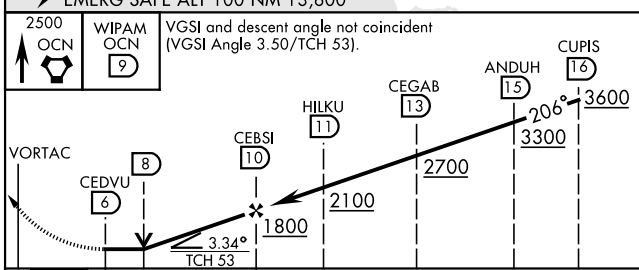

VOR/DME or TACAN Y RWY 21

VORTAC OCN 115.3 Chan 100	APCH CRS 206°	Rwy Idg TDZE Arpt Elev 6005 78 78
---	-------------------------	---

[USN] CAMP PENDLETON MCAS (MUNN FLD) (KNFG)

* When ALS inop, increase CAT A vis to 1½ miles, CAT B vis to 1¼ miles, CAT CD vis to 3 miles.
 ** Circling Rwy 3 not authorized at night when VGSI inop.

SALSF MISSED APPROACH: Climb to 2500 direct OCN VORTAC then direct WIPAM and hold.

ATIS ★ 285.45	SOCAL APP CON 127.3 323.0	TOWER ★ 128.775 0 340.2	GND CON 134.675 360.2	CLNC DEL 134.675 271.6	ASR/PAR
-------------------------	-------------------------------------	-----------------------------------	---------------------------------	----------------------------------	---------

VOR/DME or TACAN Y RWY 21

SW-3, 21 MAR 2024 to 18 APR 2024

SW-3, 21 MAR 2024 to 18 APR 2024