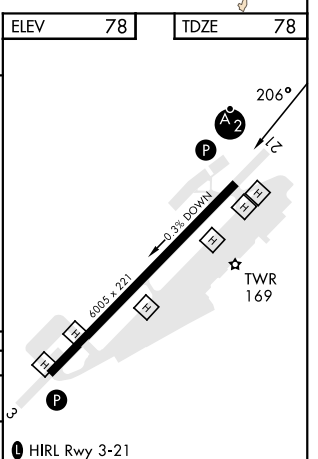

VOR/DME or TACAN Y RWY 21

VORTAC OCN 115.3 Chan 100	APCH CRS 206°	Rwy Idg TDZE Arpt Elev 6005 78 78
---	-------------------------	---

[USN] CAMP PENDLETON MCAS (MUNN FLD) (KNFG)

* When ALS inop, increase CAT A vis to 1½ miles, CAT B vis to 1¼ miles, CAT CD vis to 3 miles.
 ** Circling Rwy 3 not authorized at night when VGSI inop.

SALSF MISSED APPROACH: Climb to 2500 direct OCN VORTAC then direct WIPAM and hold.

ATIS ★ 285.45	SOCAL APP CON 127.3 323.0	TOWER ★ 128.775 0 340.2	GND CON 134.675 360.2	CLNC DEL 134.675 271.6	ASR/PAR
-------------------------	-------------------------------------	-----------------------------------	---------------------------------	----------------------------------	---------

VOR/DME or TACAN Y RWY 21

SW-3, 21 MAR 2024 to 18 APR 2024

SW-3, 21 MAR 2024 to 18 APR 2024