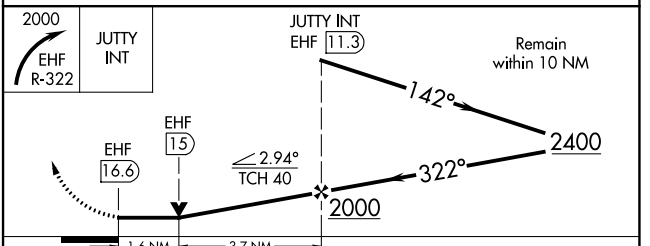

AWOS-3P 119.55	BAKERSFIELD APP CON* 118.9	UNICOM 122.8 (CTAF) 0
--------------------------	--------------------------------------	--

2412

SW-3, 21 MAR 2024 to 18 APR 2024

SW-3, 21 MAR 2024 to 18 APR 2024

ELEV 316	D	TDZE 315
----------	----------	----------

MIRL Rwy 14-32
REIL Rwys 14 and 32
FAF to MAP 5.3 NM

Knots	60	90	120	150	180
Min:Sec	5:18	3:32	2:39	2:07	1:46

CATEGORY	A	B	C	D
S-32	860-1 545 (600-1)		860-1½ 545 (600-1½)	860-1¾ 545 (600-1¾)
CIRCLING	860-1 544 (600-1)		860-1½ 544 (600-1½)	940-2 624 (700-2)