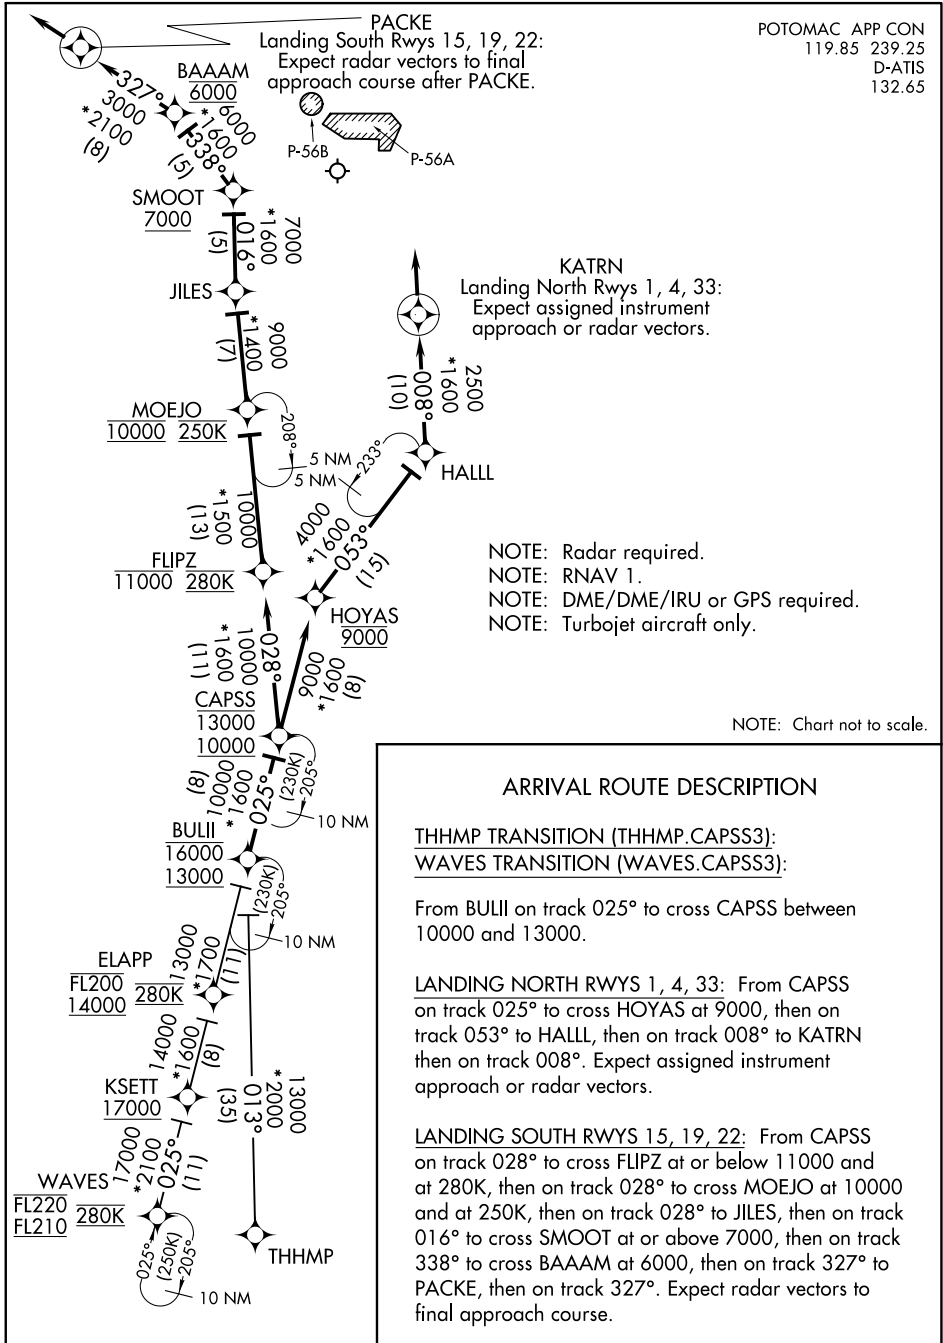

POTOMAC APP CON
119.85 239.25
D-ATIS
132.65

NE-3, 16 MAY 2024 to 13 JUN 2024

NE-3, 16 MAY 2024 to 13 JUN 2024