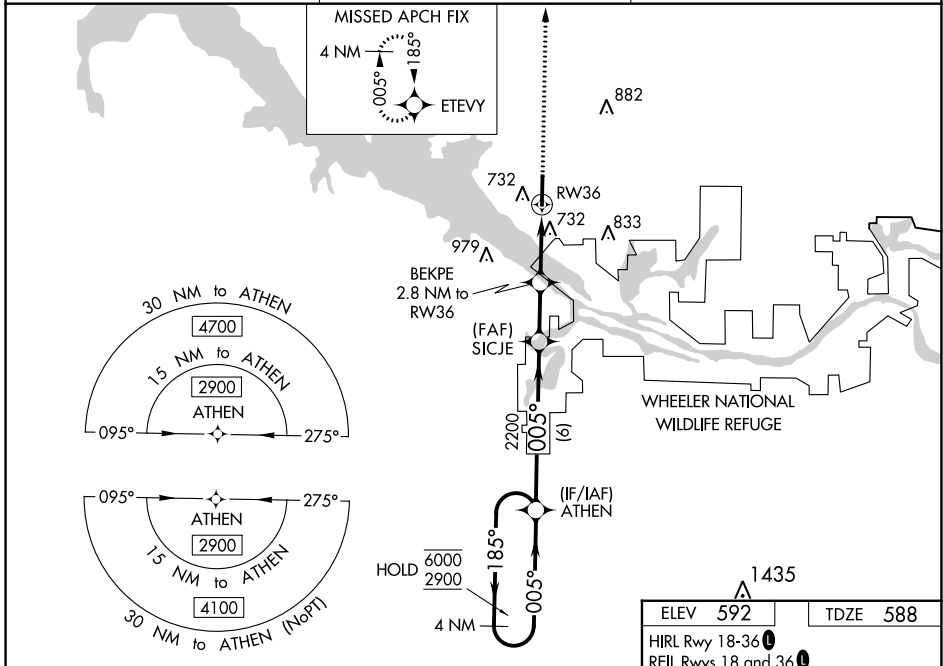

WAAS CH 90204 W36A	APP CRS 005°	Rwy Idg TDZE Apt Elev	6107 588 592
--	------------------------	-----------------------------	---

RNAV (GPS) RWY 36

PRYOR FLD RGNL (DCU)

RNP APCH.	MISSED APPROACH: Climb to 3000 direct ETEVY and hold.
-----------	---

ASOS 118.375	HUNTSVILLE APP CON ★ 118.05 239.0	UNICOM 123.075 (CTAF)
------------------------	---	---------------------------------

CATEGORY	A	B	C	D
LPV DA	900-1	312 (400-1)		
LNAV/VNAV DA	1041-1 $\frac{3}{8}$	453 (500-1 $\frac{3}{8}$)		
LNAV MDA	1000-1 412 (500-1)	1000-1 $\frac{1}{8}$ 412 (500-1 $\frac{1}{8}$)		
CIRCLING	1040-1 448 (500-1)	1060-1 468 (500-1)	1340-2 $\frac{1}{4}$ 748 (800-2 $\frac{1}{4}$)	1340-2 $\frac{1}{2}$ 748 (800-2 $\frac{1}{2}$)

SE-4, 16 MAY 2024 to 13 JUN 2024

SE-4, 16 MAY 2024 to 13 JUN 2024