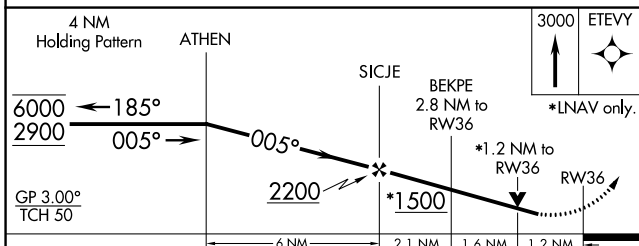

WAAS CH 90204 W36A	APP CRS 005°	Rwy Idg TDZE Apt Elev	6107 588 592
--	------------------------	-----------------------------	---

RNAV (GPS) RWY 36

PRYOR FLD RGNL (DCU)

RNP APCH.	MISSED APPROACH: Climb to 3000 direct ETEVY and hold.
-----------	---

ASOS 118.375	HUNTSVILLE APP CON ★ 118.05 239.0	UNICOM 123.075 (CTAF)
------------------------	---	---------------------------------

CATEGORY	A	B	C	D
LPV DA	900-1	312 (400-1)		
LNAV/VNAV DA	1041-1 $\frac{3}{8}$	453 (500-1 $\frac{3}{8}$)		
LNAV MDA	1000-1 412 (500-1)	1000-1 $\frac{1}{8}$ 412 (500-1 $\frac{1}{8}$)		
CIRCLING	1040-1 448 (500-1)	1060-1 468 (500-1)	1340-2 $\frac{1}{4}$ 748 (800-2 $\frac{1}{4}$)	1340-2 $\frac{1}{2}$ 748 (800-2 $\frac{1}{2}$)