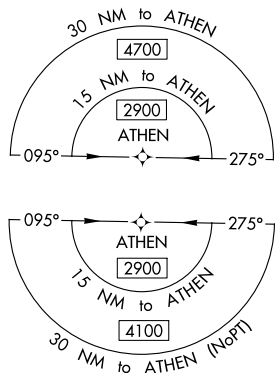

WAAS CH 90204 W36A	APP CRS 005°	Rwy Idg TDZE Apt Elev	6107 588 592
--	------------------------	-----------------------------	---

RNAV (GPS) RWY 36

PRYOR FLD RGNL (DCU)

RNP APCH.	MISSED APPROACH: Climb to 3000 direct ETEVY and hold.
-----------	---

ASOS 118.375	HUNTSVILLE APP CON ★ 118.05 239.0	UNICOM 123.075 (CTAF)
------------------------	---	---------------------------------

CATEGORY	A	B	C	D
LPV DA	900-1	312 (400-1)		
LNAV/VNAV DA	1041-1 $\frac{3}{8}$	453 (500-1 $\frac{3}{8}$)		
LNAV MDA	1000-1 412 (500-1)	1000-1 $\frac{1}{8}$ 412 (500-1 $\frac{1}{8}$)		
CIRCLING	1040-1 448 (500-1)	1060-1 468 (500-1)	1340-2 $\frac{1}{4}$ 748 (800-2 $\frac{1}{4}$)	1340-2 $\frac{1}{2}$ 748 (800-2 $\frac{1}{2}$)

SE-4, 16 MAY 2024 to 13 JUN 2024

SE-4, 16 MAY 2024 to 13 JUN 2024