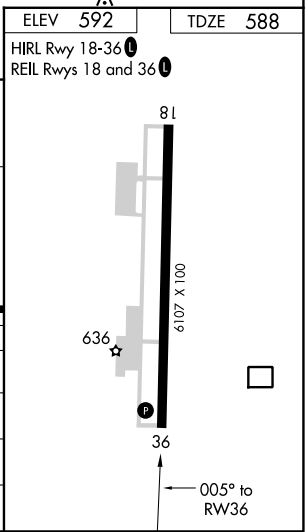

WAAS CH 90204 W36A	APP CRS 005°	Rwy Idg TDZE Apt Elev	6107 588 592
--	------------------------	-----------------------------	---

RNAV (GPS) RWY 36

PRYOR FLD RGNL (DCU)

RNP APCH.	MISSED APPROACH: Climb to 3000 direct ETEVY and hold.
-----------	---

ASOS 118.375	HUNTSVILLE APP CON ★ 118.05 239.0	UNICOM 123.075 (CTAF)
------------------------	---	---------------------------------

CATEGORY	A	B	C	D
LPV DA	900-1	312 (400-1)		
LNAV/VNAV DA	1041-1 $\frac{3}{8}$	453 (500-1 $\frac{3}{8}$)		
LNAV MDA	1000-1 412 (500-1)	1000-1 $\frac{1}{8}$ 412 (500-1 $\frac{1}{8}$)		
CIRCLING	1040-1 448 (500-1)	1060-1 468 (500-1)	1340-2 $\frac{1}{4}$ 748 (800-2 $\frac{1}{4}$)	1340-2 $\frac{1}{2}$ 748 (800-2 $\frac{1}{2}$)