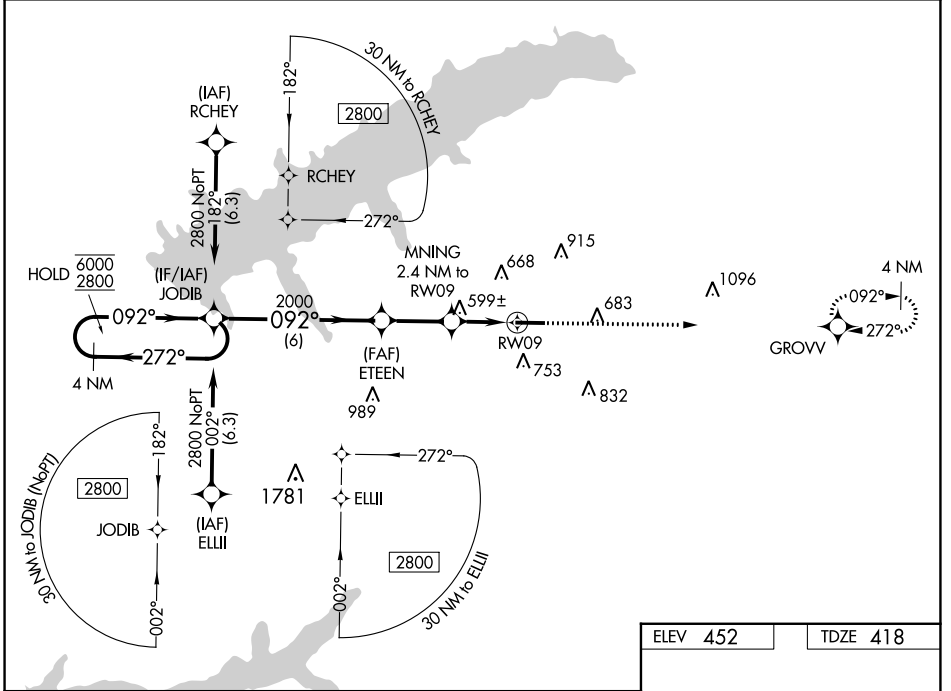

WAAS CH 77800 W09A	APP CRS 092°	Rwy Idg TDZE Apt Elev	5600 418 452
--	------------------------	-----------------------------	---

RNAV (GPS) RWY 9

UNIVERSITY-OXFORD (UOX)

RNP APCH - GPS.

⚠ For uncompensated Baro-VNAV systems, UNAV/VNAV NA below -15°C or above 54°C.

MISSED APPROACH: Climb to 2800 direct GROVV and hold.

AWOS-3PT 132.725	MEMPHIS CENTER 128.5 279.55	GCO 135.075	UNICOM 123.0 (CTAF) 0
----------------------------	---------------------------------------	-----------------------	---------------------------------

CATEGORY	A	B	C	D
LPV DA	618- ³ / ₄ 200 (200- ³ / ₄)			
LNNAV/VNAV DA	940- ¹ / ₂ 522 (500- ¹ / ₂)	940-1 ¹ / ₂ 522 (500-1 ¹ / ₂)		
LNNAV MDA	860-1 442 (500-1)	860-1 ³ / ₈ 442 (500-1 ³ / ₈)		
CIRCLING	980-1 528 (600-1)	1060-1 608 (700-1)	1380-2 ³ / ₄ 928 (1000-2 ³ / ₄)	1380-3 928 (1000-3)

MIRL Rwy 9-27 0
REIL Rwy 9 and 27 0

SC-4, 16 MAY 2024 to 13 JUN 2024

SC-4, 16 MAY 2024 to 13 JUN 2024