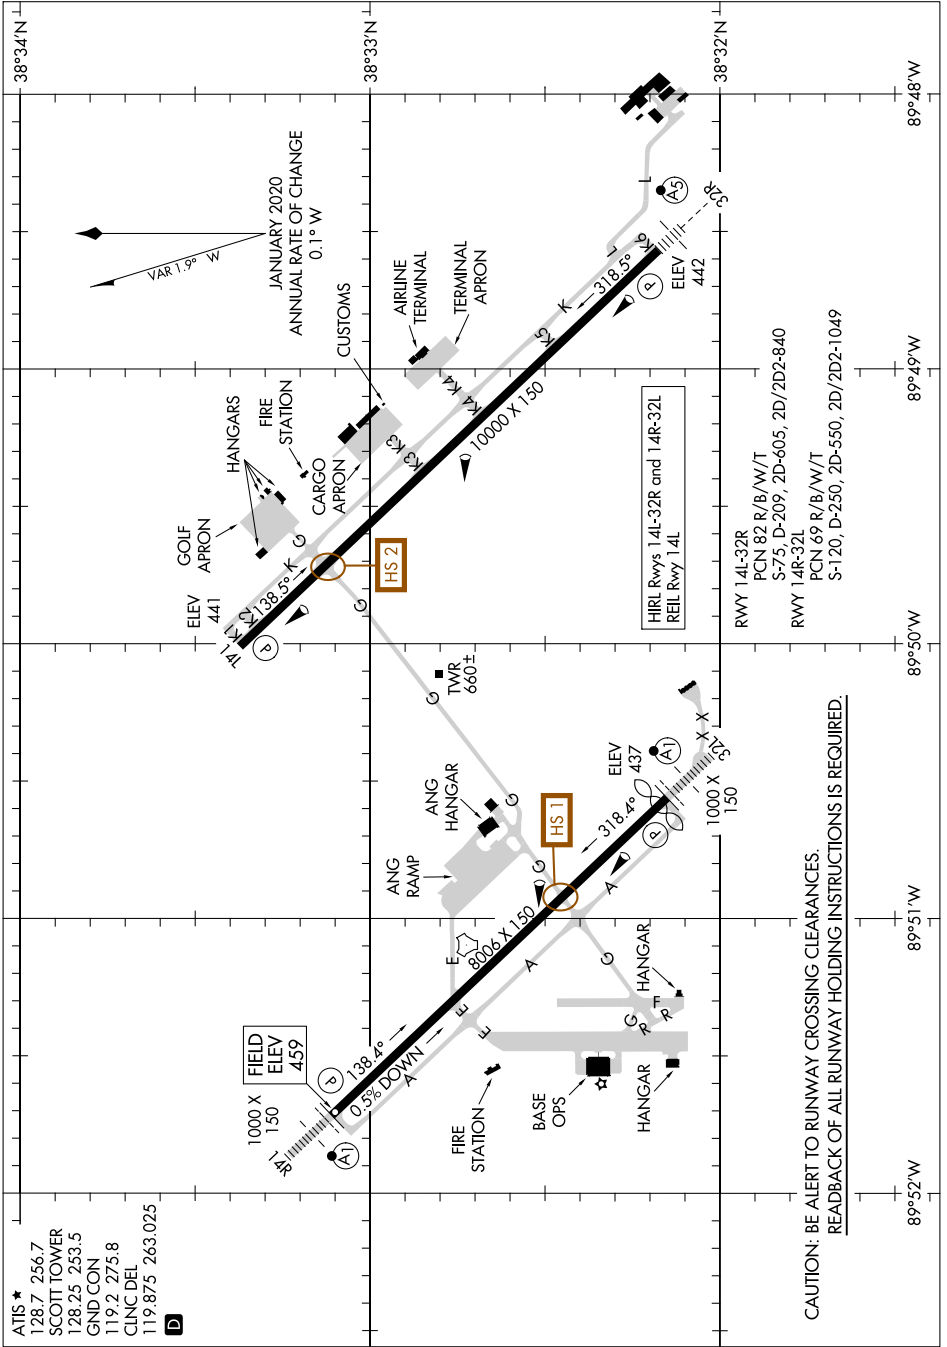

EC-3, 13 JUN 2024 to 11 JUL 2024

ATIS ★ 128.7 256.7
 SCOTT TOWER 128.25 253.5
 GND CON 119.2 275.8
 CLNC DEL 119.875 263.025
 D

EC-3, 13 JUN 2024 to 11 JUL 2024