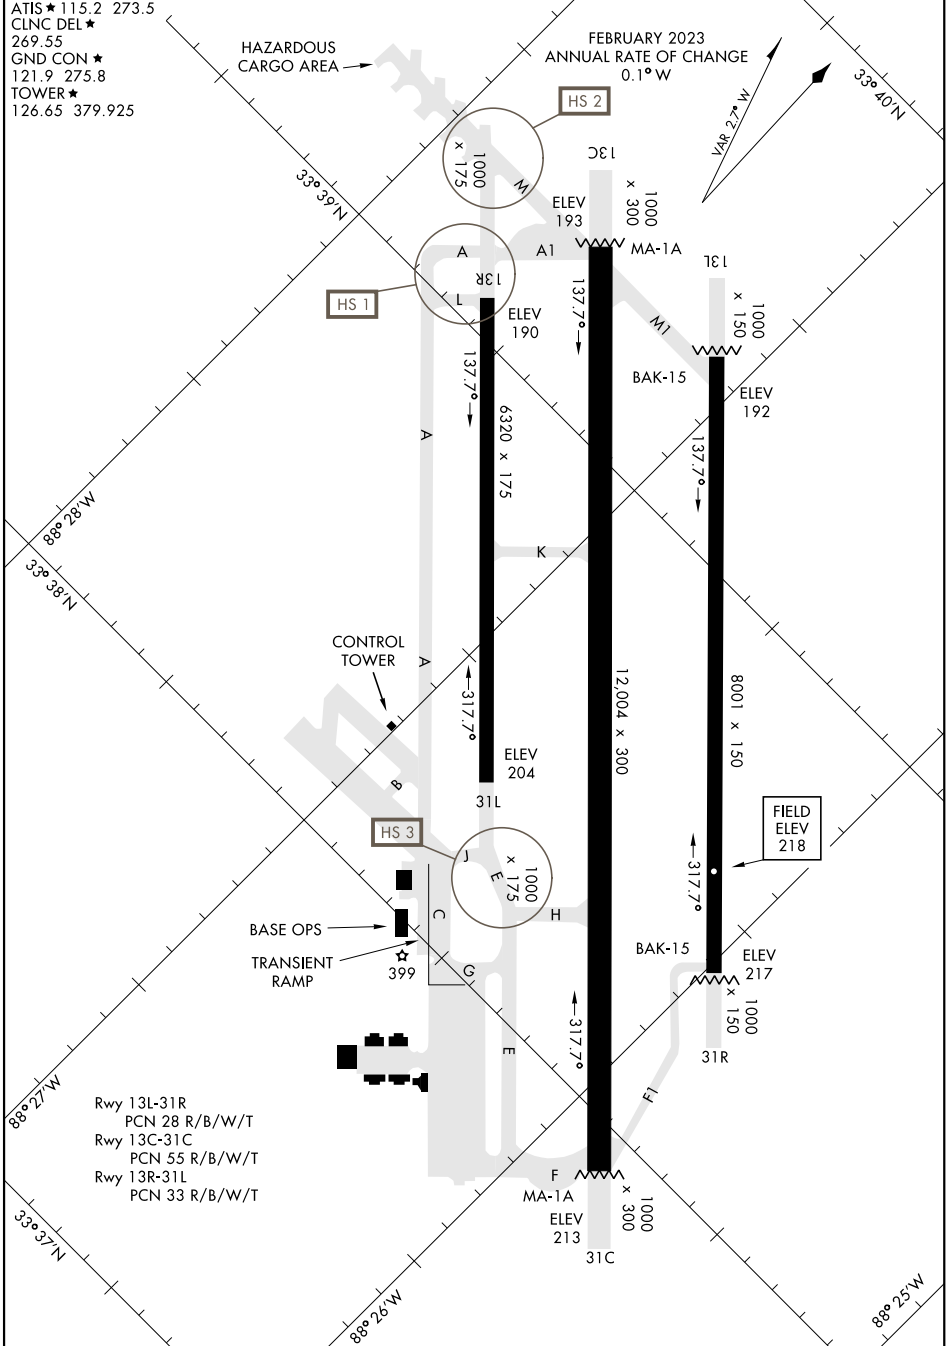

AIRPORT DIAGRAM

AL-91 [USAF]

COLUMBUS AFB (KCBM)

COLUMBUS, MISSISSIPPI

SC-4, 13 JUN 2024 to 11 JUL 2024

SC-4, 13 JUN 2024 to 11 JUL 2024

AIRPORT DIAGRAM

COLUMBUS, MISSISSIPPI

COLUMBUS AFB (KCBM)

- Rwy 13L-31R
PCN 28 R/B/W/T
- Rwy 13C-31C
PCN 55 R/B/W/T
- Rwy 13R-31L
PCN 33 R/B/W/T