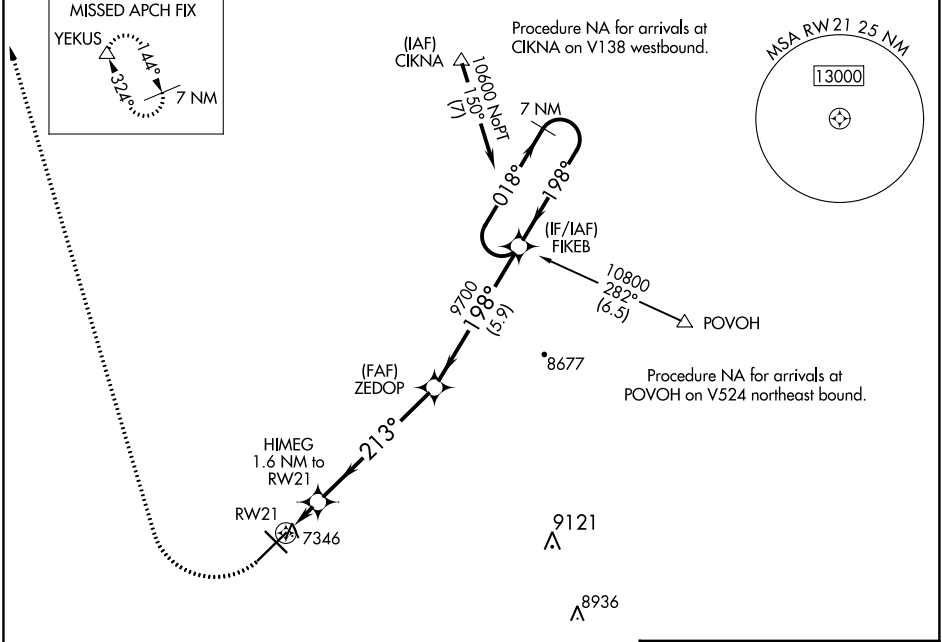

WAAS CH 72825 W21A	APP CRS 213°	Rwy Idg TDZE Apt Elev	8503 7277 7284
--	------------------------	-----------------------------	---

RNAV (GPS) RWY 21

LARAMIE RGNL (L.A.R.)

<p>Circling to Rwy 30 NA at night. Baro-VNAV NA. DME/DME RNP-0.3 NA.</p>	<p>MISSED APPROACH: Climbing right turn to 9400 direct YEKUS and hold.</p>
--	--

ASOS 135.475	DENVER CENTER 125.9 284.7	UNICOM 123.05 (CTAF)
------------------------	-------------------------------------	--------------------------------

NW-1, 13 JUN 2024 to 11 JUL 2024

NW-1, 13 JUN 2024 to 11 JUL 2024

ELEV 7284		TDZE 7277
-----------	--	-----------

CATEGORY	A	B	C	D
LPV DA		7527-3/4	250 (300-3/4)	
LNAV/VNAV DA		7527-3/4	250 (300-3/4)	
LNAV MDA		7600-1	323 (400-1)	
CIRCLING	7660-1 376 (400-1)	7760-1 476 (500-1)	7880-1 1/2 596 (600-1 1/2)	7920-2 636 (700-2)

REIL Rwy 3, 12 and 21

MIRL Rwy 3-21 and 12-30