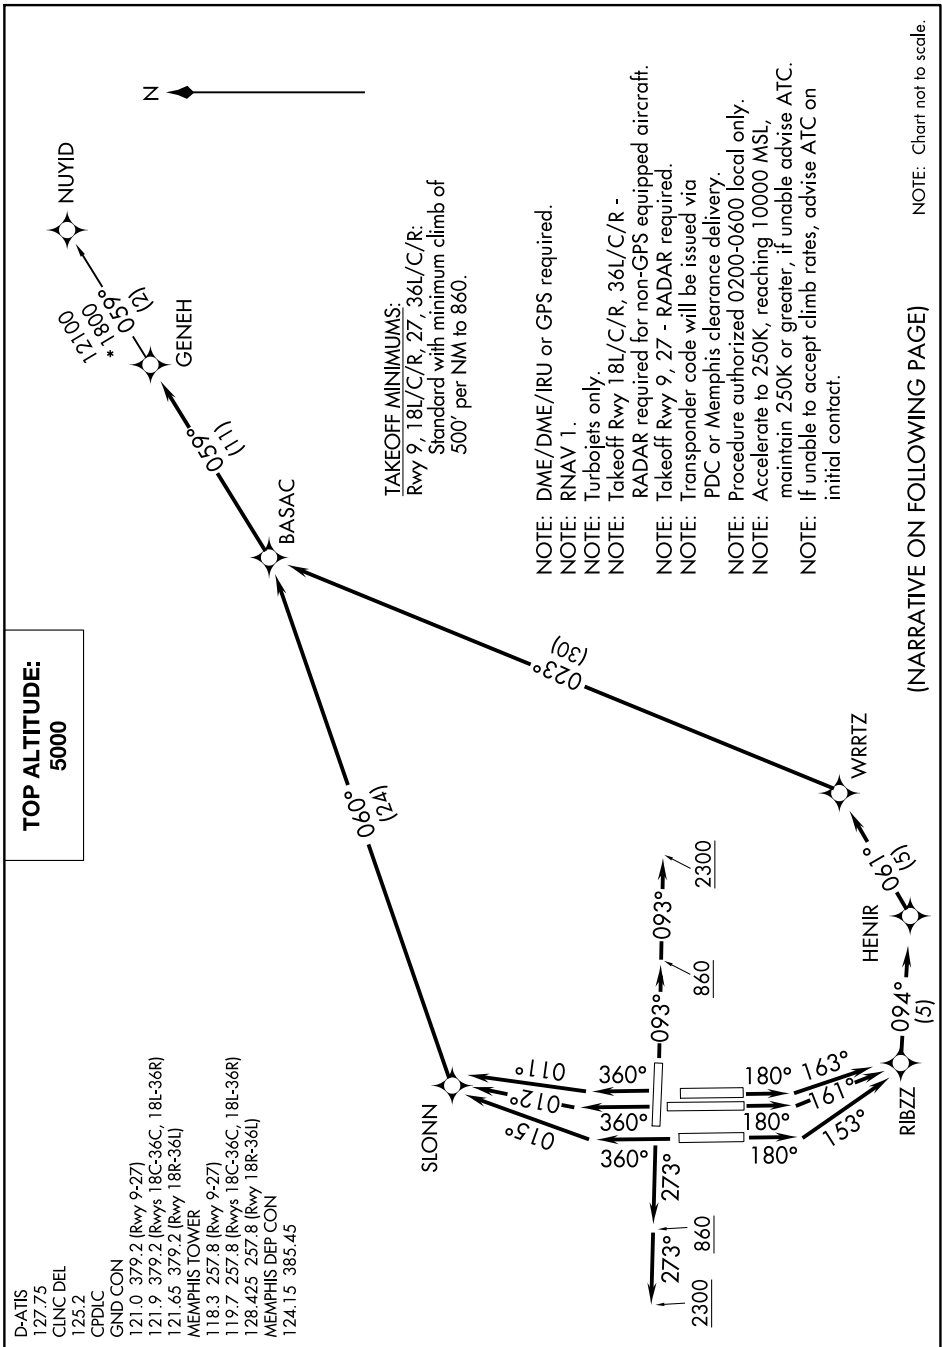

GENEH SEVEN DEPARTURE (RNAV)

MEMPHIS, TENNESSEE

SE-1, 13 JUN 2024 to 11 JUL 2024

**TOP ALTITUDE:
5000**

D-ATIS
127.75
CLNC DEL
125.2
CPDIC
GND CON

121.0 379.2 (Rwy 9-27)
121.9 379.2 (Rwys 18C-36C, 18L-36R)
121.65 379.2 (Rwy 18R-36L)
MEMPHIS TOWER

118.3 257.8 (Rwy 9-27)
119.7 257.8 (Rwys 18C-36C, 18L-36R)
128.425 257.8 (Rwy 18R-36L)
MEMPHIS DEP CON
124.15 385.45

GENEH SEVEN DEPARTURE (RNAV)

MEMPHIS, TENNESSEE

SE-1, 13 JUN 2024 to 11 JUL 2024