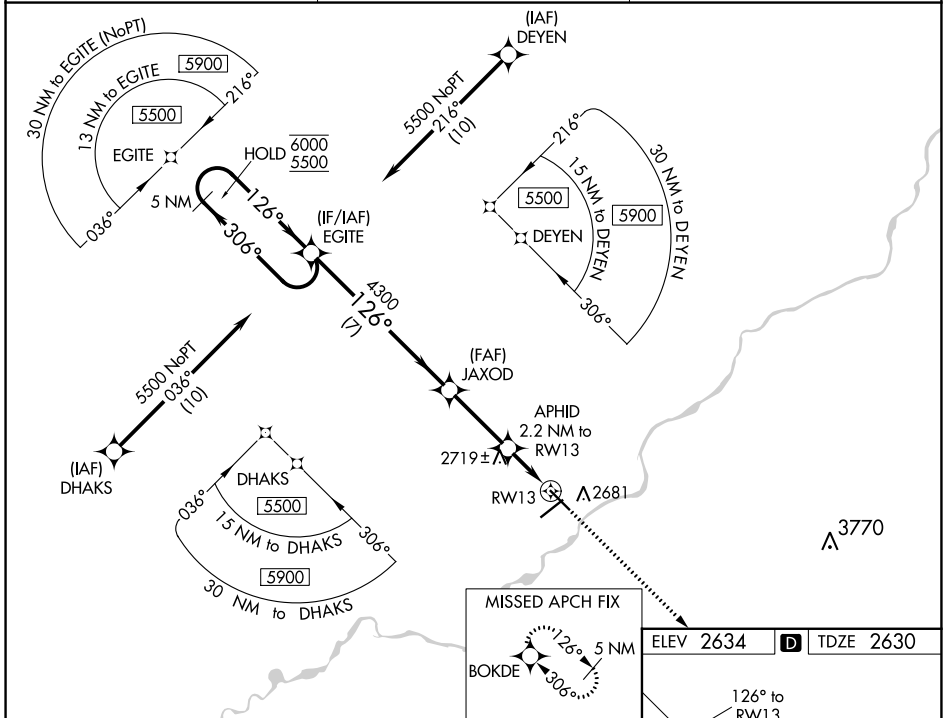

WAAS CH 97340 W13A	APP CRS 126°	Rwy Idg 5624 TDZE 2630 Apt Elev 2634
----------------------------------------	------------------------	-----------------------------------------------------------------

RNAV (GPS) RWY 13

FRANK WILEY FLD (MLS)

RNP APCH - GPS.	MISSED APPROACH: Climb to 6000 direct BOKDE and hold, continue climb-in-hold to 6000.
<p>⚠ For uncompensated Baro-VNAV systems, procedure NA below -24°C or above 54°C.</p>	

ASOS 135.575	SALT LAKE CENTER 126.85 305.2	UNICOM 123.0 (CTAF)
------------------------	-----------------------------------------	-------------------------------

CATEGORY	A	B	C	D
LPV DA		2880-1	250 (300-1)	
LNAV/VNAV DA		2880-1	250 (300-1)	
LNAV MDA		2980-1	350 (400-1)	
C CIRCLING	3060-1 426 (500-1)	3100-1 466 (500-1)	3160-1½ 526 (600-1½)	3320-2¼ 686 (700-2¼)

ELEV 2634	D TDZE 2630
-----------	--------------------

NW-1, 13 JUN 2024 to 11 JUL 2024

NW-1, 13 JUN 2024 to 11 JUL 2024