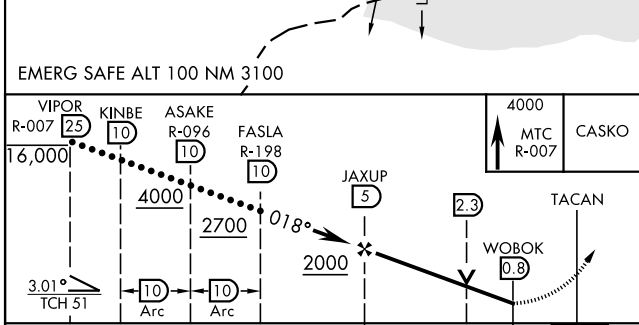

HI-TACAN RWY 1

TACAN MTC Chan 64	APCH CRS 018°	Rwy ldg THRE 579 Arprt Elev 580	AL-276 [USAF]	SELFRIIDGE ANGB (KMTC)
-----------------------------	-------------------------	-----------------------------------------------------	---------------	------------------------

▼ * When ALS inop, increase vis to 1½ miles.
 ** Circling not authorized W of Rwy 01-19.

SALS

MISSED APPROACH: Climb to 4000 on MTC R-007 to CASKO and hold, continue climb-in-hold to 4000.

ATIS 125.325 270.1	APP CON 119.6 318.2	TOWER ★ 120.15 (CTAF) 0 225.4	GND CON 128.3 275.8	CLNC DEL 128.3 275.8
------------------------------	-------------------------------	-----------------------------------------	-------------------------------	--------------------------------

CATEGORY	C	D	E
S-1*	1120-1½ 541 (600-1½)	541 (600-1½)	
CIRCLING **	1120-1½ 541 (600-1½)	1140-2 561 (600-2)	

HI-TACAN RWY 1

EC-1, 13 JUN 2024 to 11 JUL 2024

EC-1, 13 JUN 2024 to 11 JUL 2024