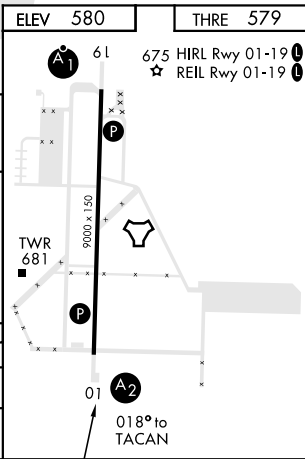

HI-TACAN RWY 1

TACAN MTC Chan 64	APCH CRS 018°	Rwy ldg THRE 579 Arprt Elev 580	AL-276 [USAF]	SELFRIIDGE ANGB (KMTC)
-----------------------------	-------------------------	-----------------------------------------------------	---------------	------------------------

▼ * When ALS inop, increase vis to 1½ miles.
 ** Circling not authorized W of Rwy 01-19.

SALS

MISSED APPROACH: Climb to 4000 on MTC R-007 to CASKO and hold, continue climb-in-hold to 4000.

ATIS 125.325 270.1	APP CON 119.6 318.2	TOWER ★ 120.15 (CTAF) 0 225.4	GND CON 128.3 275.8	CLNC DEL 128.3 275.8
------------------------------	-------------------------------	-----------------------------------------	-------------------------------	--------------------------------

CATEGORY	C	D	E
S-1*	1120-1½ 541 (600-1½)	541 (600-1½)	
CIRCLING **	1120-1½ 541 (600-1½)	1140-2 561 (600-2)	

HI-TACAN RWY 1

EC-1, 13 JUN 2024 to 11 JUL 2024

EC-1, 13 JUN 2024 to 11 JUL 2024