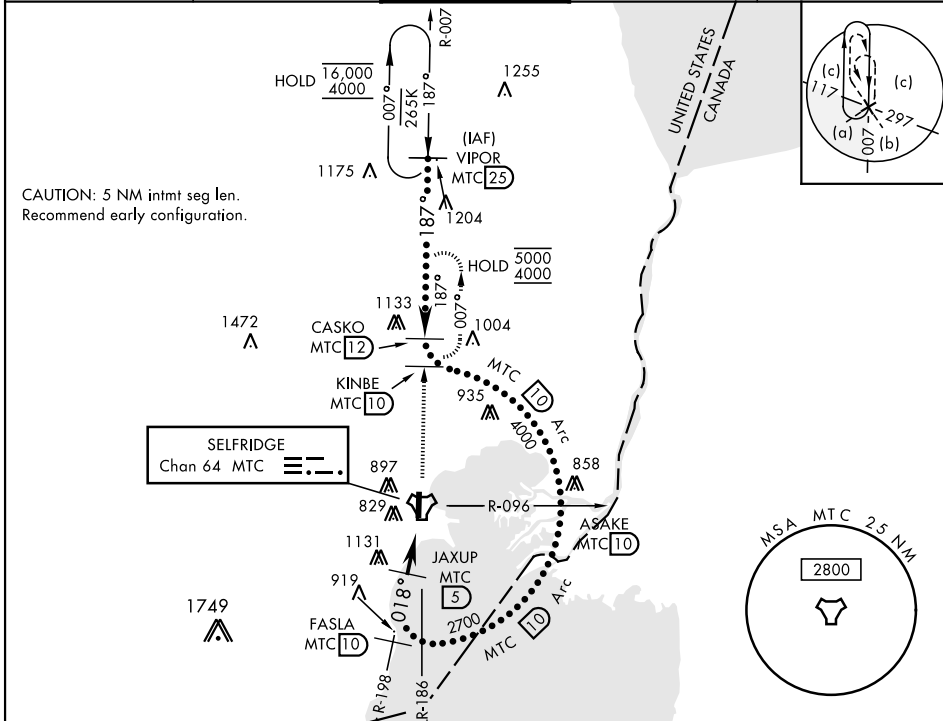

HI-TACAN RWY 1

TACAN MTC Chan 64	APCH CRS 018°	Rwy ldg THRE 579 Arprt Elev 580	AL-276 [USAF]	SELFRIIDGE ANGB (KMTC)
-----------------------------	-------------------------	-----------------------------------------------------	---------------	------------------------

▼ * When ALS inop, increase vis to 1½ miles.
 ** Circling not authorized W of Rwy 01-19.

SALS

MISSED APPROACH: Climb to 4000 on MTC R-007 to CASKO and hold, continue climb-in-hold to 4000.

ATIS 125.325 270.1	APP CON 119.6 318.2	TOWER ★ 120.15 (CTAF) 0 225.4	GND CON 128.3 275.8	CLNC DEL 128.3 275.8
------------------------------	-------------------------------	-----------------------------------------	-------------------------------	--------------------------------

CATEGORY	C	D	E
S-1*	1120-1½ 541 (600-1½)	541 (600-1½)	
CIRCLING **	1120-1½ 541 (600-1½)	1140-2 561 (600-2)	

HI-TACAN RWY 1

EC-1, 13 JUN 2024 to 11 JUL 2024

EC-1, 13 JUN 2024 to 11 JUL 2024