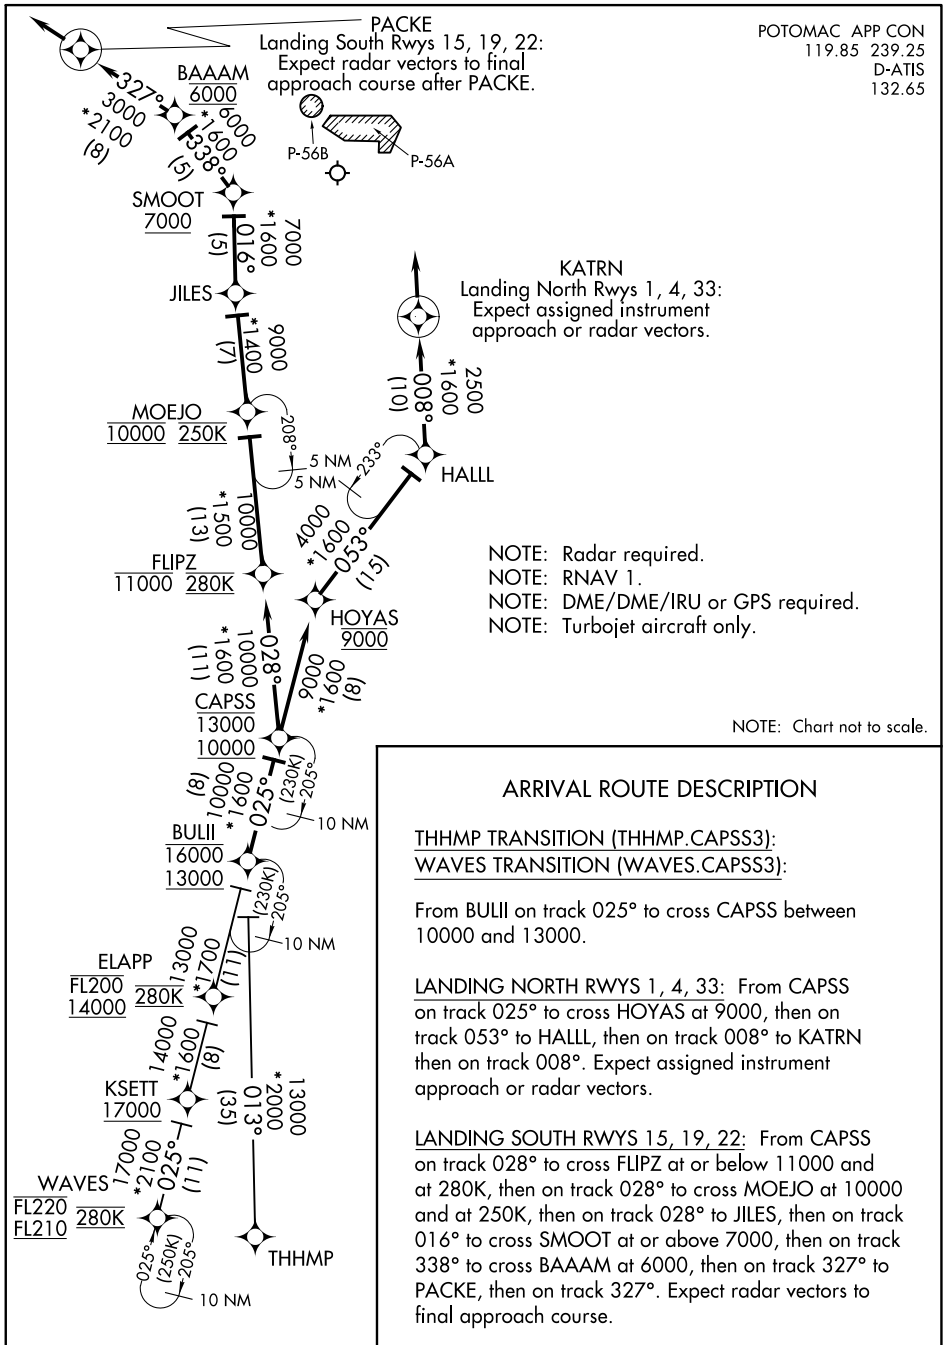

POTOMAC APP CON
119.85 239.25
D-ATIS
132.65

NE-3, 13 JUN 2024 to 11 JUL 2024

NE-3, 13 JUN 2024 to 11 JUL 2024