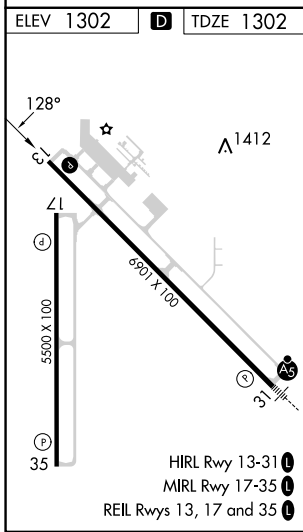

WAAS CH 40341 W13A	APP CRS 128°	Rwy Idg TDZE Apt Elev	6901 1302 1302
--	------------------------	-----------------------------	---

RNAV (GPS) RWY 13

ABERDEEN RGNL (ABR)

RNP APCH - GPS.	MISSED APPROACH: Climb to 3000 direct DOXCU and hold.
-----------------	---

ASOS 125.875	MINNEAPOLIS CENTER 120.6 371.9	UNICOM 122.7 (CTAF)
------------------------	--	-------------------------------

CATEGORY	A	B	C	D
LPV DA	1502-1 200 (200-1)			
LNAV/VNAV DA	1752-1 ³ / ₈ 450 (500-1 ³ / ₈)			
LNAV MDA	1700-1	398 (400-1)	1700-1 ¹ / ₈	398 (400-1 ¹ / ₈)
<input checked="" type="checkbox"/> CIRCLING	1760-1 458 (500-1)	1860-1 558 (600-1)	1960-1 ³ / ₄ 658 (700-1 ³ / ₄)	2160-2 ³ / ₄ 858 (900-2 ³ / ₄)