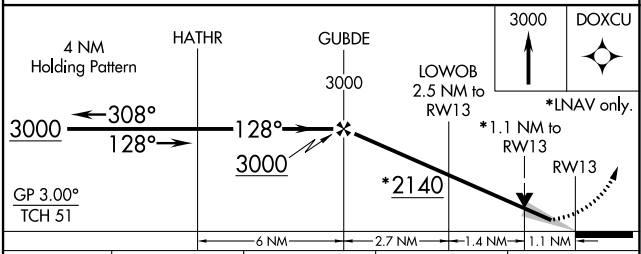

WAAS CH 40341 W13A	APP CRS 128°	Rwy Idg TDZE Apt Elev	6901 1302 1302
--	------------------------	-----------------------------	---

RNAV (GPS) RWY 13

ABERDEEN RGNL (ABR)

RNP APCH - GPS.	MISSED APPROACH: Climb to 3000 direct DOXCU and hold.
-----------------	---

ASOS 125.875	MINNEAPOLIS CENTER 120.6 371.9	UNICOM 122.7 (CTAF)
------------------------	--	-------------------------------

CATEGORY	A	B	C	D
LPV DA	1502-1 200 (200-1)			
LNAV/VNAV DA	1752-1 ³ / ₈ 450 (500-1 ³ / ₈)			
LNAV MDA	1700-1	398 (400-1)	1700-1 ¹ / ₈	398 (400-1 ¹ / ₈)
<input checked="" type="checkbox"/> CIRCLING	1760-1 458 (500-1)	1860-1 558 (600-1)	1960-1 ³ / ₄ 658 (700-1 ³ / ₄)	2160-2 ³ / ₄ 858 (900-2 ³ / ₄)