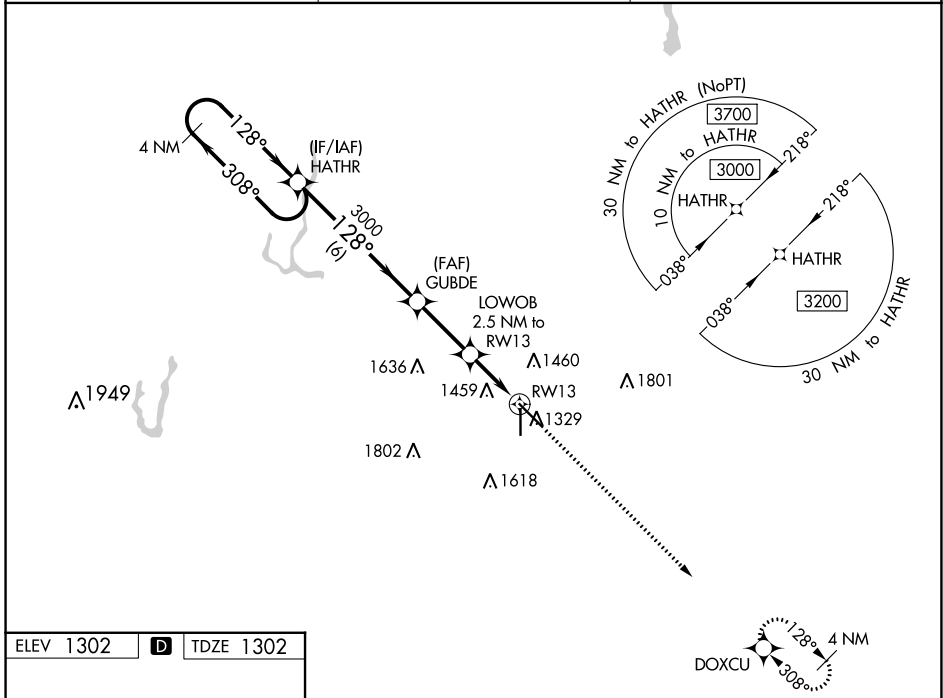

WAAS CH 40341 W13A	APP CRS 128°	Rwy Idg TDZE Apt Elev	6901 1302 1302
--	------------------------	-----------------------------	---

RNAV (GPS) RWY 13

ABERDEEN RGNL (ABR)

RNP APCH - GPS.	MISSED APPROACH: Climb to 3000 direct DOXCU and hold.
-----------------	---

ASOS 125.875	MINNEAPOLIS CENTER 120.6 371.9	UNICOM 122.7 (CTAF)
------------------------	--	-------------------------------

CATEGORY	A	B	C	D
LPV DA	1502-1 200 (200-1)			
LNAV/VNAV DA	1752-1 ³ / ₈ 450 (500-1 ³ / ₈)			
LNAV MDA	1700-1	398 (400-1)	1700-1 ¹ / ₈	398 (400-1 ¹ / ₈)
<input checked="" type="checkbox"/> CIRCLING	1760-1 458 (500-1)	1860-1 558 (600-1)	1960-1 ³ / ₄ 658 (700-1 ³ / ₄)	2160-2 ³ / ₄ 858 (900-2 ³ / ₄)

NC-1, 13 JUN 2024 to 11 JUL 2024

NC-1, 13 JUN 2024 to 11 JUL 2024