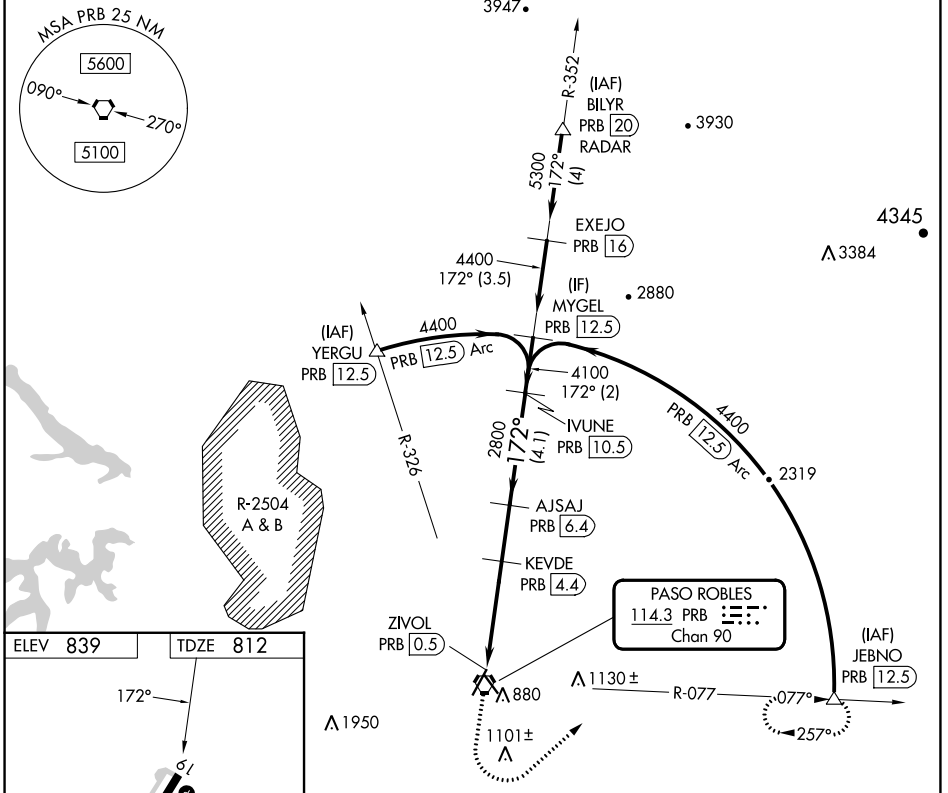

VORTAC PRB 114.3	APP CRS 172°	Rwy ldg TDZE Apt Elev	6008 812 839
Chan 90			

VOR RWY 19

PASO ROBLES MUNI (P.R.B)

DME required.

MISSED APPROACH: Climb to 1300 then climbing left turn to 4500 on heading 032° and PRB R-077 to JEBNO 12.5 DME and hold, continue climb-in-hold to 4500.

ASOS 120.125	OAKLAND CENTER 128.7 307.0	UNICOM 123.0 (CTAF) 0
------------------------	--------------------------------------	---------------------------------

ELEV 839	TDZE 812
----------	----------

REIL Rwy 19
MIRL Rwy 13-31 0
HIRL Rwy 1-19 0

1300	4500	PRB R-077	JEBNO	MYGEL PRB 12.5
↑	hdg 032°			
PRB VORTAC	ZIVOL PRB 0.5	PRB 2.4	KEVDE PRB 4.4	AJSAJ PRB 6.4
				IVUNE PRB 10.5
				4400
				4100
				2800
				2100
				3.07° TCH 37
				172°
				1.9 NM
				2 NM
				2 NM
				4.1 NM
				2 NM
CATEGORY	A	B	C	D
S-19	1460-1	648 (700-1)	NA	
CIRCLING	1460-1	621 (700-1)	1460-17/8 621 (700-17/8)	1700-23/4 861 (900-23/4)

SW-3, 13 JUN 2024 to 11 JUL 2024

SW-3, 13 JUN 2024 to 11 JUL 2024