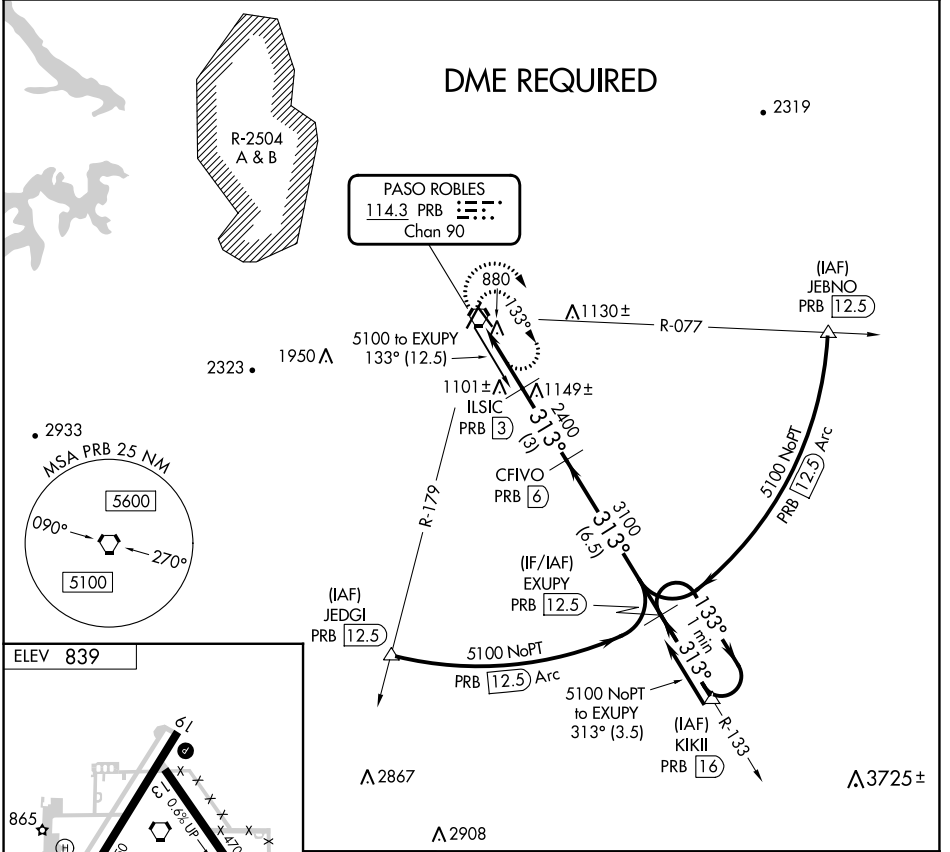

VORTAC PRB 114.3 Chan 90	APP CRS 313°	Rwy Idg TDZE Apt Elev	N/A N/A 839
----------------------------------------------	------------------------	-----------------------------	----------------------------------------

VOR-B

PASO ROBLES MUNI (PRB)

▽ ▲ DME required.	MISSED APPROACH: Climbing right turn to 4700 in PRB VORTAC holding pattern, continue climb-in hold to 4700.
------------------------------------	-------------------------------------------------------------------------------------------------------------

ASOS 120.125	OAKLAND CENTER 128.7 307.0	UNICOM 123.0 (CTAF) 0
------------------------	--------------------------------------	---------------------------------

REIL Rwy 19 MIRL Rwy 13-31 1 HIRL Rwy 1-19 0	4700 PRB	EXUPY PRB 12.5	One Minute Holding Pattern
CATEGORY	A	B	C D
C CIRCLING	1560-1 721 (800-1)		1560-2 721 (800-2) 1720-3 881 (900-3)

VOR-B

SW-3, 13 JUN 2024 to 11 JUL 2024

SW-3, 13 JUN 2024 to 11 JUL 2024