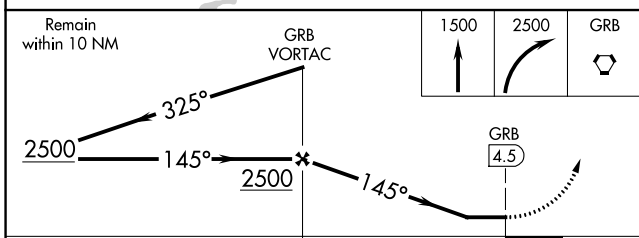

VORTAC GRB <b>115.5</b> Chan <b>102</b>	APP CRS <b>145°</b>	Rwy Idg TDZE Arprt Elev	<b>N/A</b> <b>N/A</b> <b>695</b>
---	------------------------	-------------------------------	--

# VOR-A

GREEN BAY/AUSTIN STRAUBEL INTL (GRB)

ASR MISSED APPROACH: Climb to 1500 then climbing right turn to 2500 direct GRB VORTAC and hold.

ATIS <b>124.1</b>	GREEN BAY APP CON* <b>119.4 338.2</b>	GREEN BAY TOWER* <b>118.7 (CTAF) 257.8</b>	GND CON <b>121.9</b>	CLNC DEL <b>121.75</b>
----------------------	--	---	-------------------------	---------------------------

CATEGORY	A	B	C	D	FAF to MAP 4.5 NM					
CIRCLING	1200-1 505 (600-1)		1300-1 3/4 605 (700-1 3/4)	1300-2 605 (700-2)	Knots	60	90	120	150	180
					Min:Sec	4:30	3:00	2:15	1:48	1:30

EC-3, 13 JUN 2024 to 11 JUL 2024