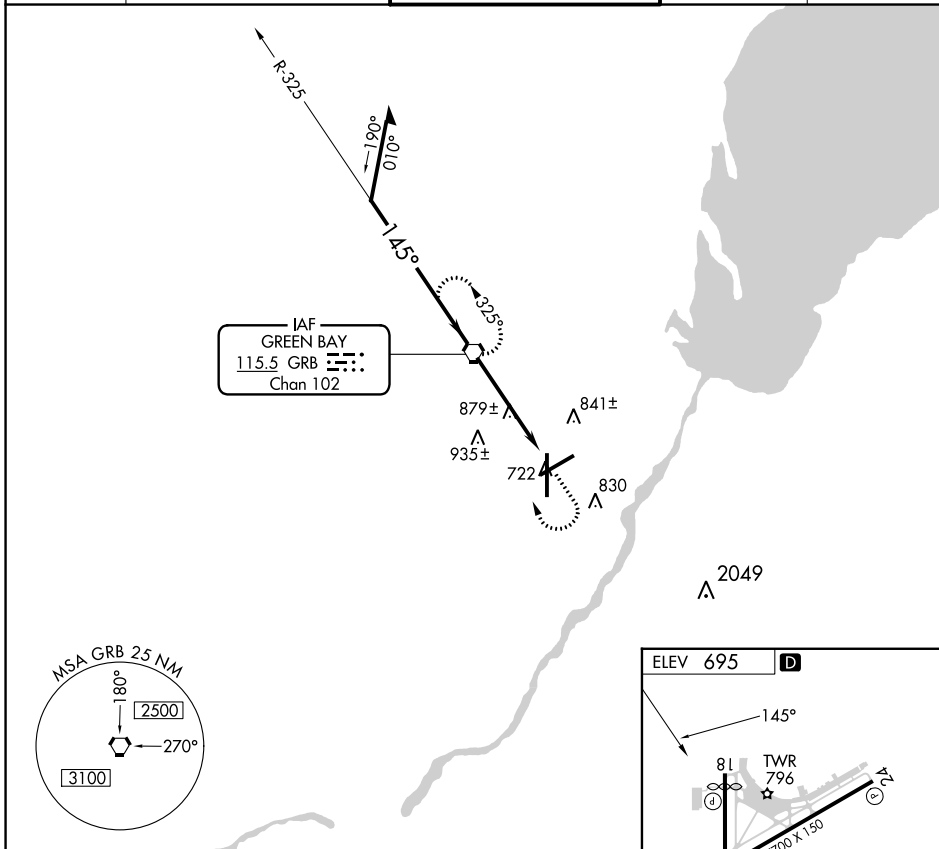

VORTAC GRB <b>115.5</b> Chan <b>102</b>	APP CRS <b>145°</b>	Rwy Idg TDZE Arprt Elev	<b>N/A</b> <b>N/A</b> <b>695</b>
---	------------------------	-------------------------------	--

# VOR-A

GREEN BAY/AUSTIN STRAUBEL INTL (GRB)

ASR MISSED APPROACH: Climb to 1500 then climbing right turn to 2500 direct GRB VORTAC and hold.

ATIS <b>124.1</b>	GREEN BAY APP CON* <b>119.4 338.2</b>	GREEN BAY TOWER* <b>118.7 (CTAF) 257.8</b>	GND CON <b>121.9</b>	CLNC DEL <b>121.75</b>
----------------------	--	---	-------------------------	---------------------------

CATEGORY	A	B	C	D	FAF to MAP 4.5 NM					
CIRCLING	1200-1 505 (600-1)		1300-1 3/4 605 (700-1 3/4)	1300-2 605 (700-2)	Knots	60	90	120	150	180
					Min:Sec	4:30	3:00	2:15	1:48	1:30

EC-3, 13 JUN 2024 to 11 JUL 2024

EC-3, 13 JUN 2024 to 11 JUL 2024