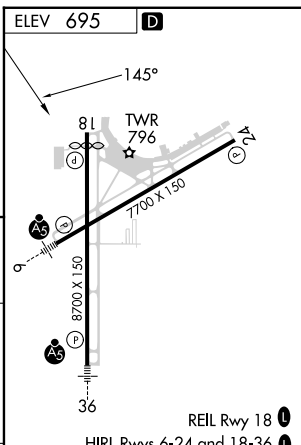

VORTAC GRB <b>115.5</b> Chan <b>102</b>	APP CRS <b>145°</b>	Rwy Idg TDZE Arprt Elev	<b>N/A</b> <b>N/A</b> <b>695</b>
---	------------------------	-------------------------------	--

# VOR-A

GREEN BAY/AUSTIN STRAUBEL INTL (GRB)

ASR MISSED APPROACH: Climb to 1500 then climbing right turn to 2500 direct GRB VORTAC and hold.

ATIS <b>124.1</b>	GREEN BAY APP CON* <b>119.4 338.2</b>	GREEN BAY TOWER* <b>118.7 (CTAF) 257.8</b>	GND CON <b>121.9</b>	CLNC DEL <b>121.75</b>
----------------------	--	---	-------------------------	---------------------------

CATEGORY	A	B	C	D	FAF to MAP 4.5 NM					
CIRCLING	1200-1 505 (600-1)		1300-1 3/4 605 (700-1 3/4)	1300-2 605 (700-2)	Knots	60	90	120	150	180
					Min:Sec	4:30	3:00	2:15	1:48	1:30

EC-3, 13 JUN 2024 to 11 JUL 2024