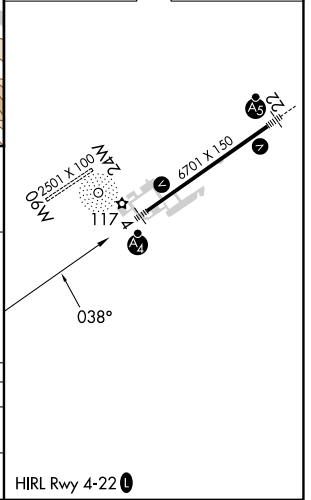

CATEGORY	A	B	C	D
LPV DA		444-1	366 (400-1)	
LNAV/VNAV DA		558-1$\frac{3}{8}$	480 (500-1$\frac{3}{8}$)