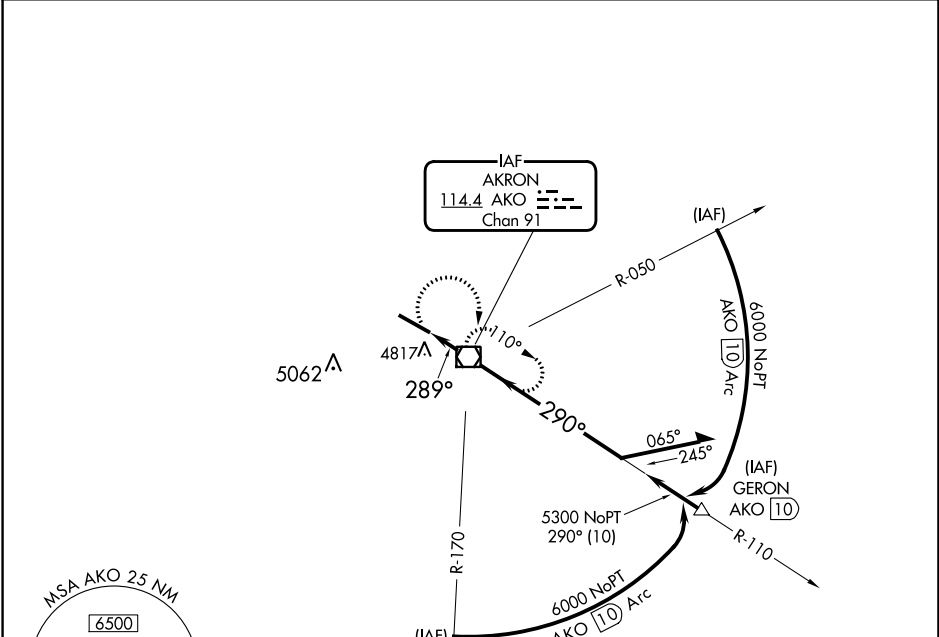

VOR/DME AKO <b>114.4</b> Chan 91	APP CRS <b>289°</b>	Rwy Idg TDZE Apt Elev <b>7001</b> <b>4683</b> <b>4716</b>
--	------------------------	--

**VOR RWY 29**  
COLORADO PLAINS RGNL (AKO)

**⚠** Circling NA for Cats C and D southwest of Rwy 11-29. MISSED APPROACH: Climbing right turn to 6100 direct AKO VOR/DME and hold.

ASOS <b>135.475</b>	DENVER CENTER <b>133.95 317.55</b>	UNICOM <b>122.8</b> (CTAF) <b>Ⓛ</b>
------------------------	---------------------------------------	--

ELEV 4716	TDZE 4683
-----------	-----------

CATEGORY	A	B	C	D
S-29	5120-1	437 (500-1)	5120-1¼	437 (500-1¼)
CIRCLING	5140-1 424 (500-1)	5260-1 544 (600-1)	5300-1½ 584 (600-1½)	5300-2 584 (600-2)

MIRL Rwy 11-29 <b>Ⓛ</b>	REIL Rws 11 and 29 <b>Ⓛ</b>				
FAF to MAP 1.7 NM					
Knots	60	90	120	150	180
Min:Sec	1:42	1:08	0:51	0:41	0:34

SW-1, 13 JUN 2024 to 11 JUL 2024

SW-1, 13 JUN 2024 to 11 JUL 2024