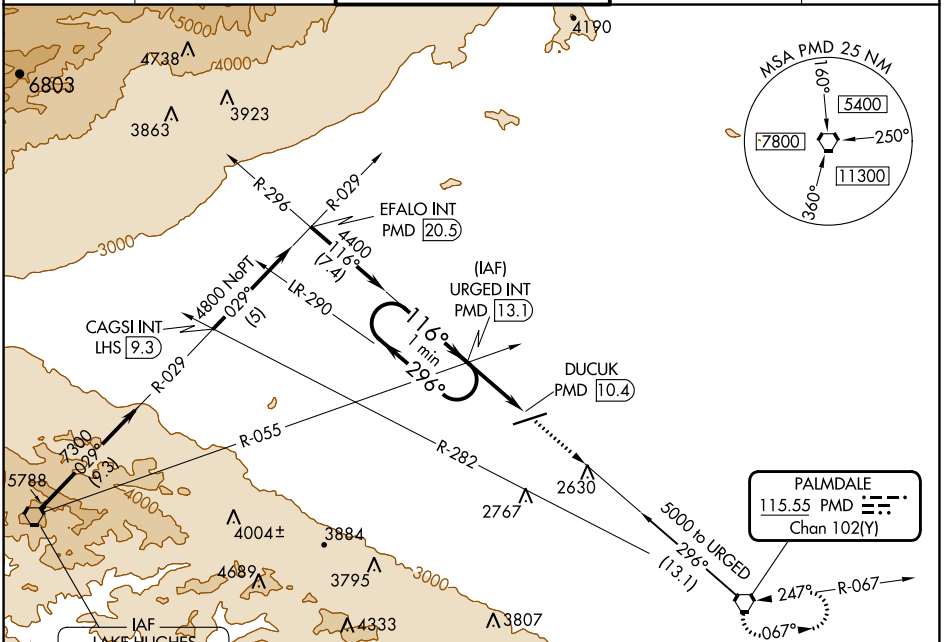

VORTAC PMD 115.55 Chan 102(Y)	APP CRS 116°	Rwy Idg TDZE Apt Elev N/A N/A 2351
---	------------------------	--

VOR-B

GENERAL WM J FOX AIRFIELD (WJF)

MISSSED APPROACH: Climb to 4500 direct PMD VORTAC and hold.

ATIS 126.3	JOSHUA APP CON 126.1 290.3	FOX TOWER * 118.525 (CTAF) 256.9	GND CON 121.7 256.9	UNICOM 122.95
----------------------	--------------------------------------	--	-------------------------------	-------------------------

SW-3, 13 JUN 2024 to 11 JUL 2024

SW-3, 13 JUN 2024 to 11 JUL 2024

CATEGORY	A	B	C	D	FAF to MAP 2.7 NM					
CIRCLING	3320-1¼ 969 (1000-1¼)	3320-1½ 969 (1000-1½)	3320-3	969 (1000-3)	Knots	60	90	120	150	180
					Min:Sec	2:42	1:48	1:21	1:05	0:54